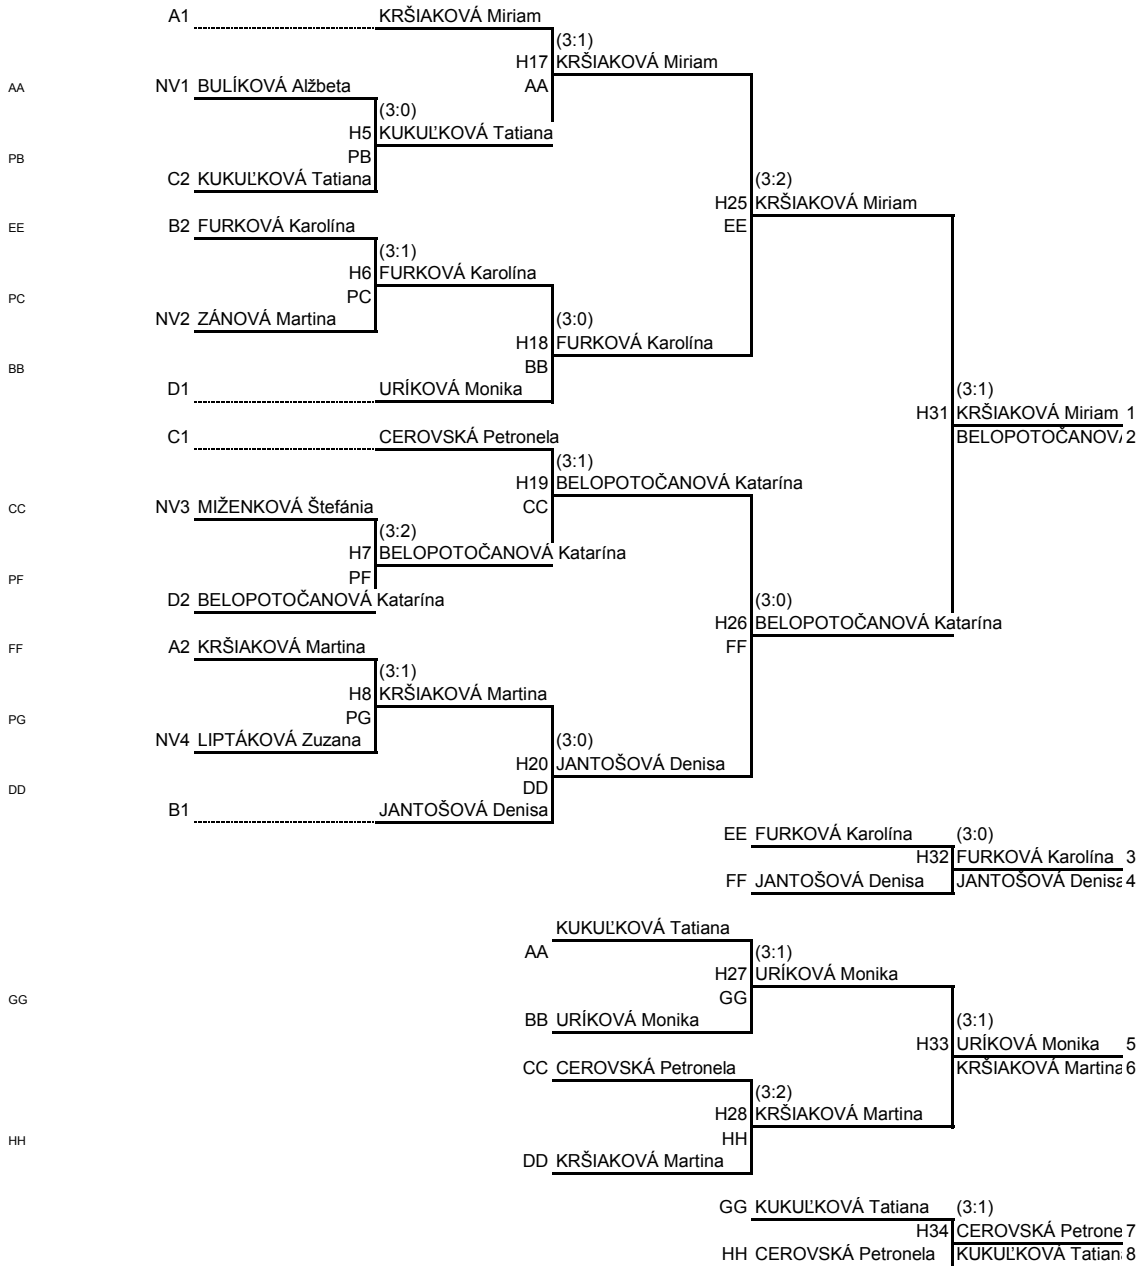

NV1	N1	<u>BULÍKOVÁ Alžbeta</u> (3:0)
NP1		H1 <u>BULÍKOVÁ Alžbeta</u>
	N2	<u>KLUČÁROVÁ Agáta</u>
NV2	N3	<u>ZÁNOVÁ Martina</u> (3:1)
NP2		H2 <u>ZÁNOVÁ Martina</u>
	N4	<u>CVIKOVÁ Valentína</u>
NV3	N5	<u>MIŽENKOVÁ Štefánia</u> (3:0)
NP3		H3 <u>MIŽENKOVÁ Štefánia</u>
	N6	<u>KALINKOVÁ Nina</u>
NV4	N7	<u>LIPTÁKOVÁ Zuzana</u> (3:2)
NP4		H4 <u>LIPTÁKOVÁ Zuzana</u>
	N8	<u>ŠRÁMKOVÁ Erika</u>