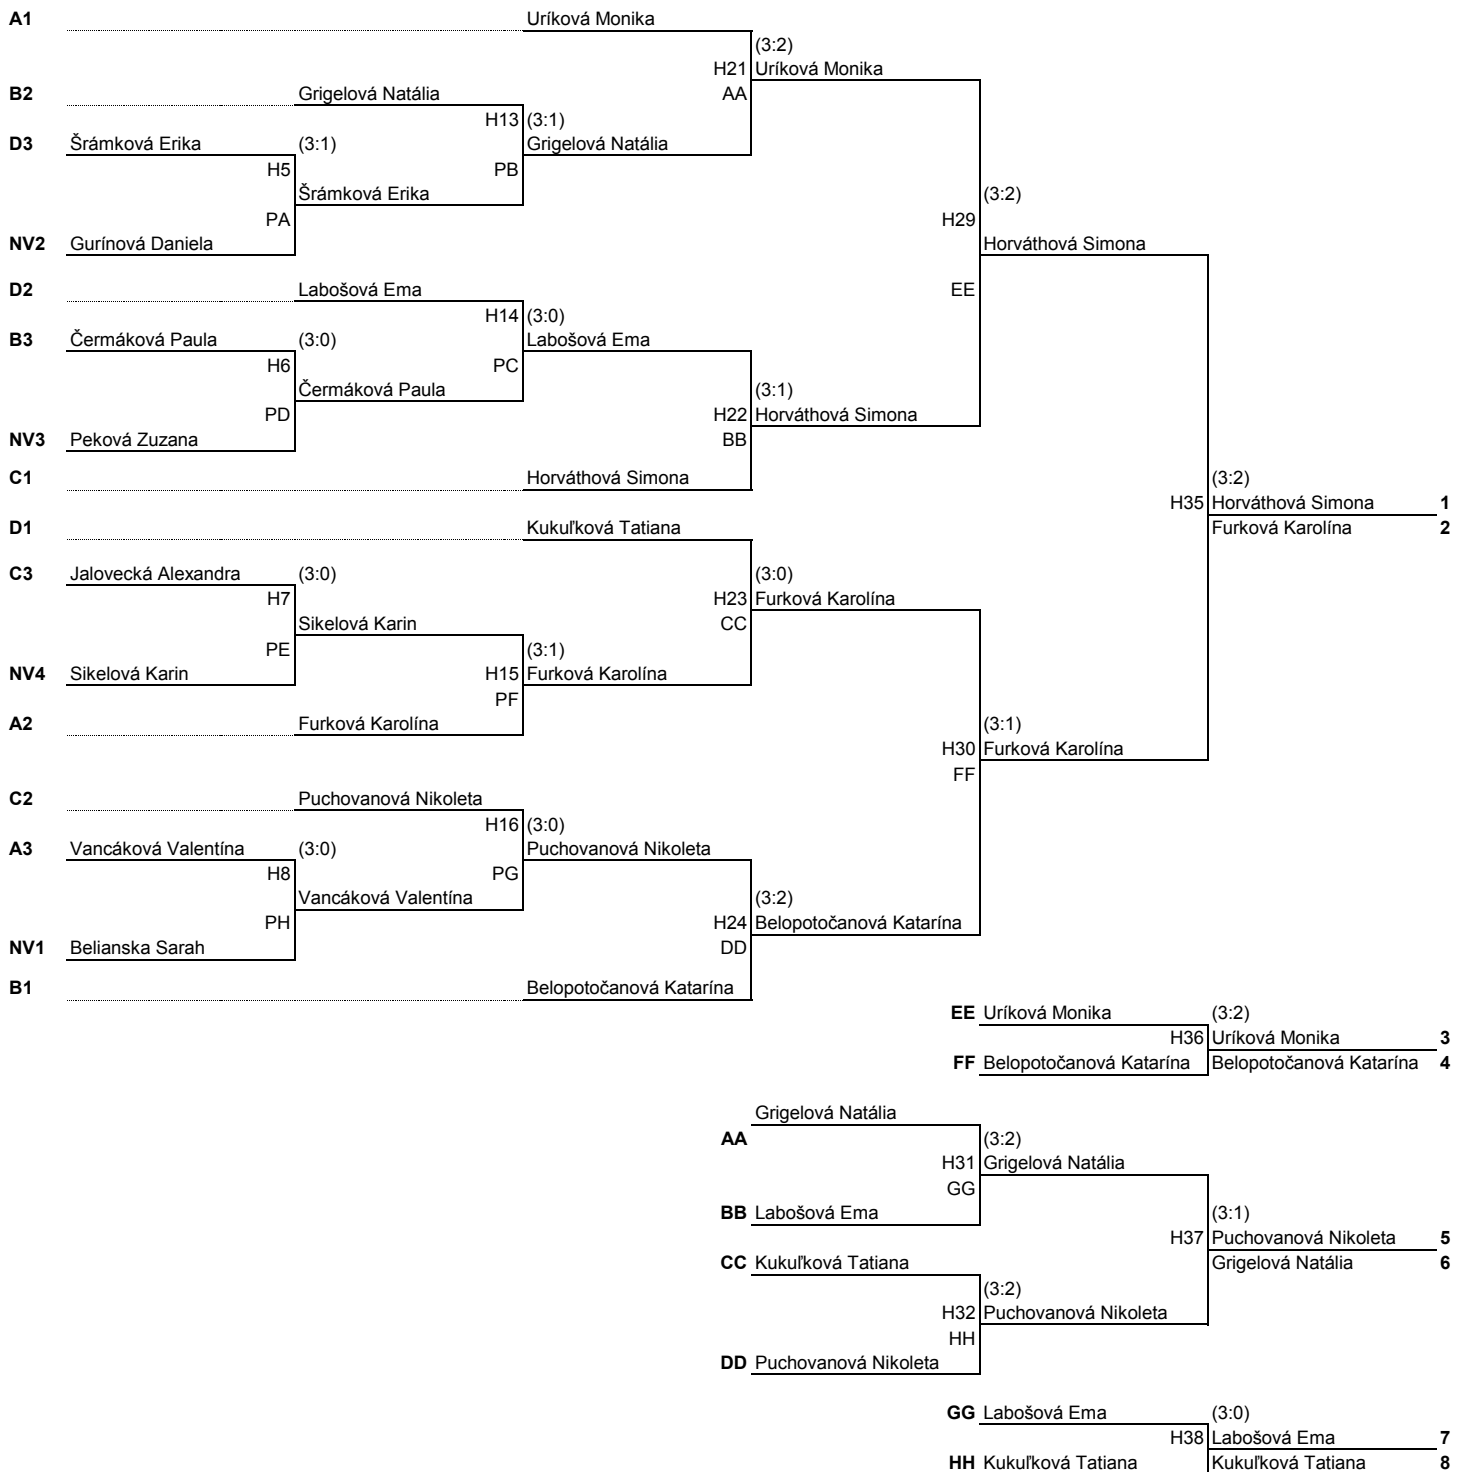

Vyžrebovaný variant

IV

N1	Belianska Sarah	(3:0)	H1	Belianska Sarah	NV1
N2	Terezková Jana			Terezková Jana	NP1
N3	Gurínová Daniela	(3:2)	H2	Gurínová Daniela	NV2
N4	Klučárová Agáta			Klučárová Agáta	NP2
N5	Vištanová Laura	(3:0)	H3	Peková Zuzana	NV3
N6	Peková Zuzana			Vištanová Laura	NP3
N7	Mališová Hana	(3:1)	H4	Sikelová Karin	NV4
N8	Sikelová Karin			Mališová Hana	NP4

DVADSIATKA   ŠESTNÁSTKA   OSMIČKA   3-4   1-2