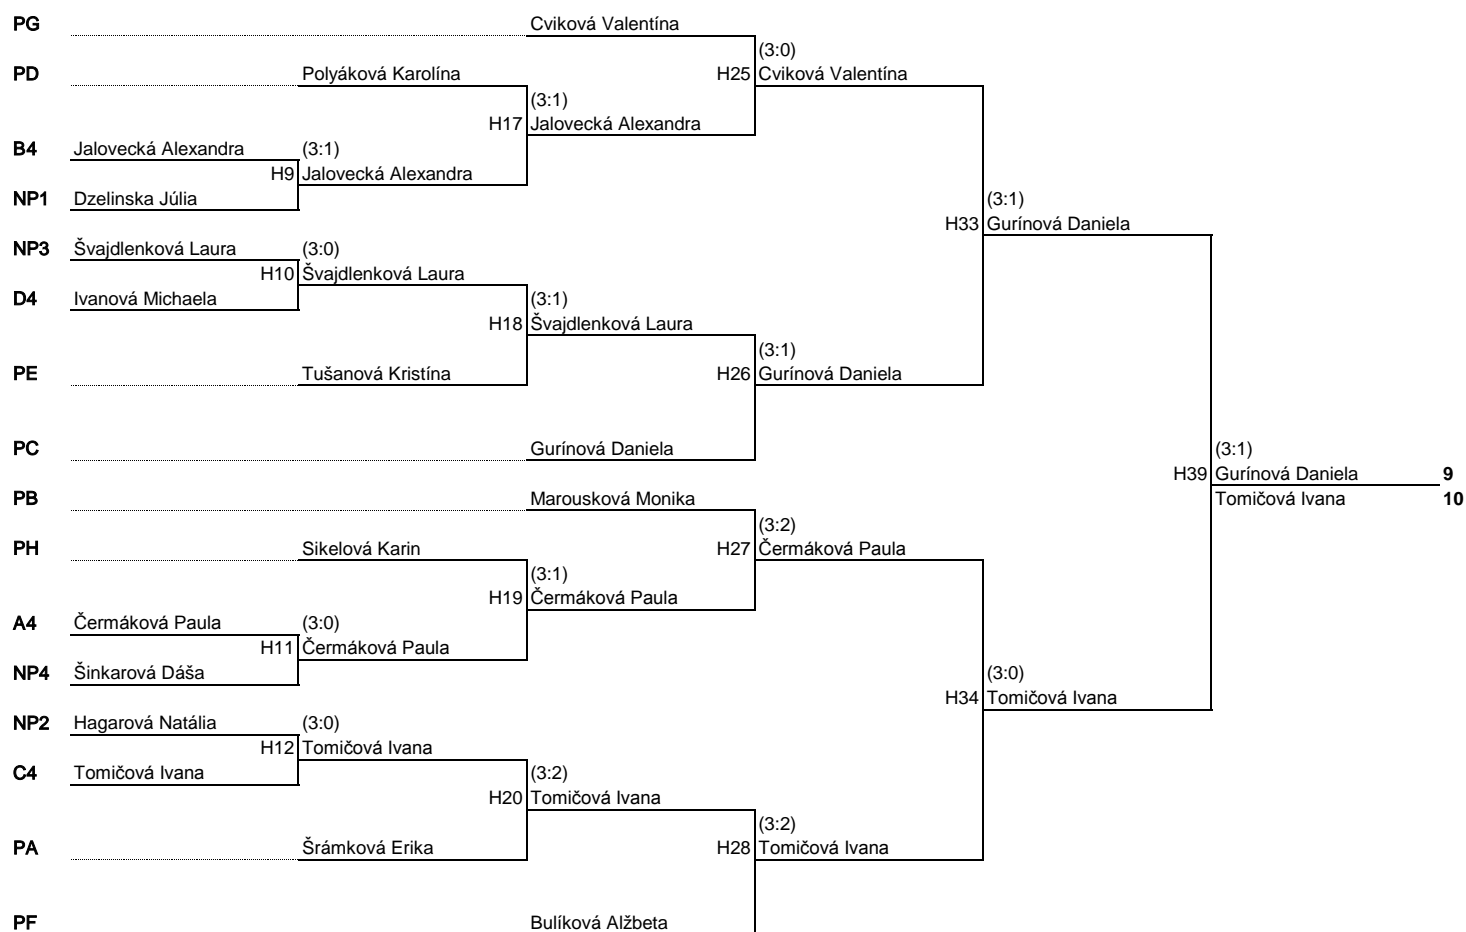

DVADSIATKA      ŠESTNÁSTKA      OSMIČKA      3-4      1-2

21-24

17-20

13-16

11- 12

9-10

Kvalifikácia A			Katéria:	Sžky
E1	1	Dzelinska Júlia ŠKST MICHALOVCE	(:)	
X	2	X X	K1 Dzelinska Júlia	(3:2)
L2	3	Belianska Sarah TTC MAJCICHOV	(3:1)	
G2	4	Terezková Jana ŠKST MICHALOVCE	K2 Terezková Jana	K65 Dzelinska Júlia
M1	5	Tušanová Kristína STK RYBNÍK NAD HRONOM	(:)	
X	6	X X	K3 Tušanová Kristína	(3:0)
X	7	X X	(:)	
II	8	Vištanová Laura STK LOKOMOTÍVA KOŠICE	K4 Vištanová Laura	K66 Tušanová Kristína
K1	9	Hagarová Natália STK ZŠ NA BIELENISKU PEZINOK	(:)	
X	10	X X	K5 Hagarová Natália	(3:1)
X	11	X X	(:)	
J2	12	Mališová Hana STK NOVÁ BAŇA/PODLUŽANY	K6 Mališová Hana	K67 Hagarová Natália
F2	13	Peková Zuzana KST VIKTÓRIA TRNAVA	(:)	
X	14	X X	K7 Peková Zuzana	(3:1)
X	15	X X	(:)	
H1	16	Sikelová Karin ŠKST TOPOĽČANY	K8 Sikelová Karin	K68 Sikelová Karin