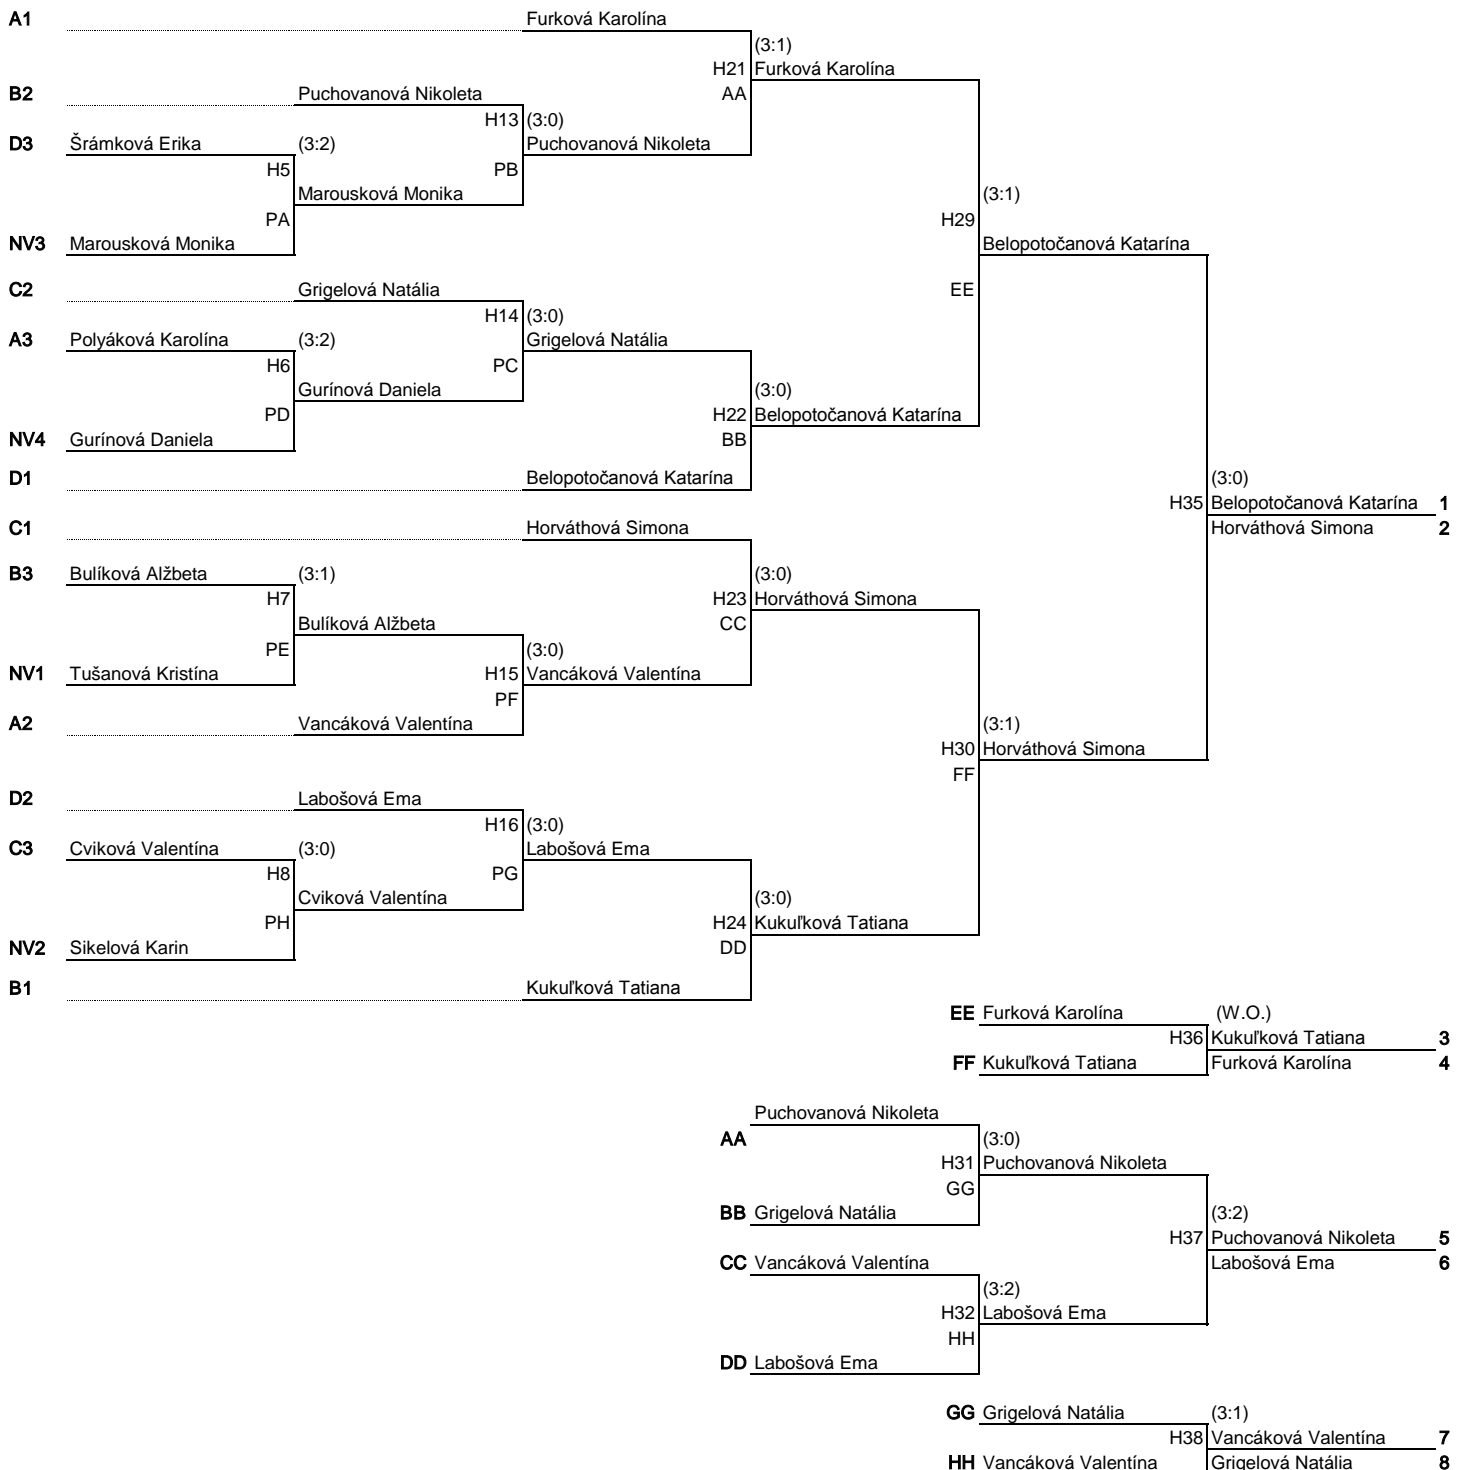

Vyžrebovaný variant

III

N1	Dzelinska Júlia	(3:1)		
	H1	Tušanová Kristína	NV1	
N2	Tušanová Kristína		Dzelinska Júlia	NP1
N3	Hagarová Natália	(3:2)		
	H2	Sikelová Karin	NV2	
N4	Sikelová Karin		Hagarová Natália	NP2
N5	Maroušková Monika	(3:0)		
	H3	Maroušková Monika	NV3	
N6	Švajdlenková Laura		Švajdlenková Laura	NP3
N7	Šinkarová Dáša	(3:1)		
	H4	Gurínová Daniela	NV4	
N8	Gurínová Daniela		Šinkarová Dáša	NP4

DVADSIATKA   ŠESTNÁSTKA   OSMIČKA   3-4   1-2