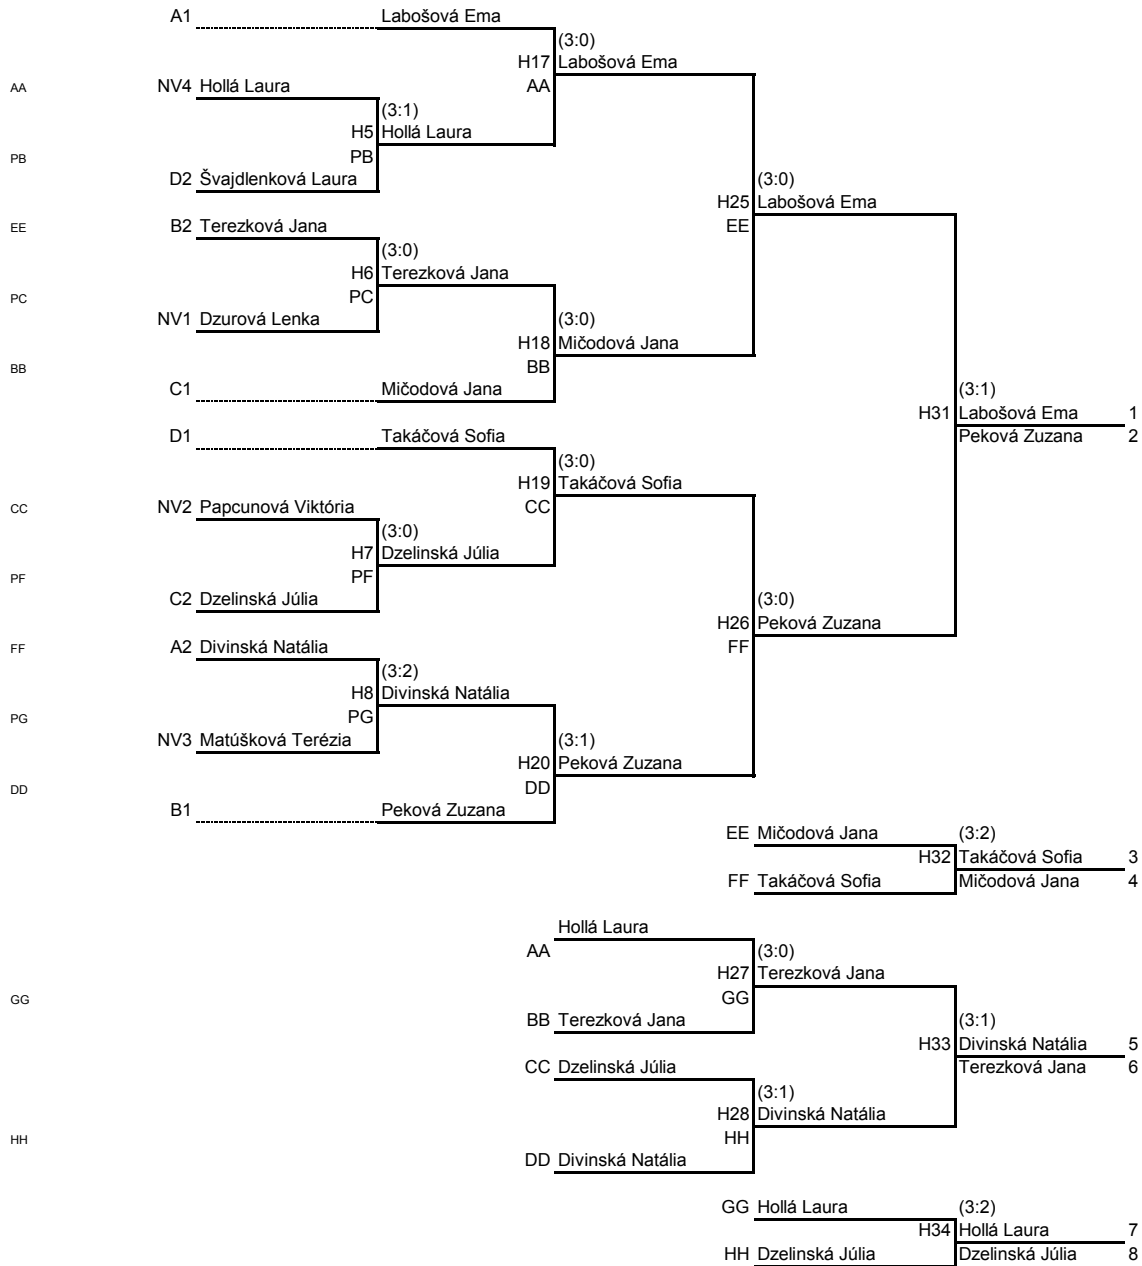

NV1	E1	Dzurová Lenka	(3:0)	H1	Dzurová Lenka
NP1	H2	Gunišová Ivana			
NV2	F2	Galčíková Sára	(3:0)	H2	Papcunová Viktória
NP2	G1	Papcunová Viktória			
NV3	H1	Majerská Alena	(3:0)	H3	Matúšková Terézia
NP3	G2	Matúšková Terézia			
NV4	E2	Horváthová Rebeka	(3:2)	H4	Hollá Laura
NP4	F1	Hollá Laura