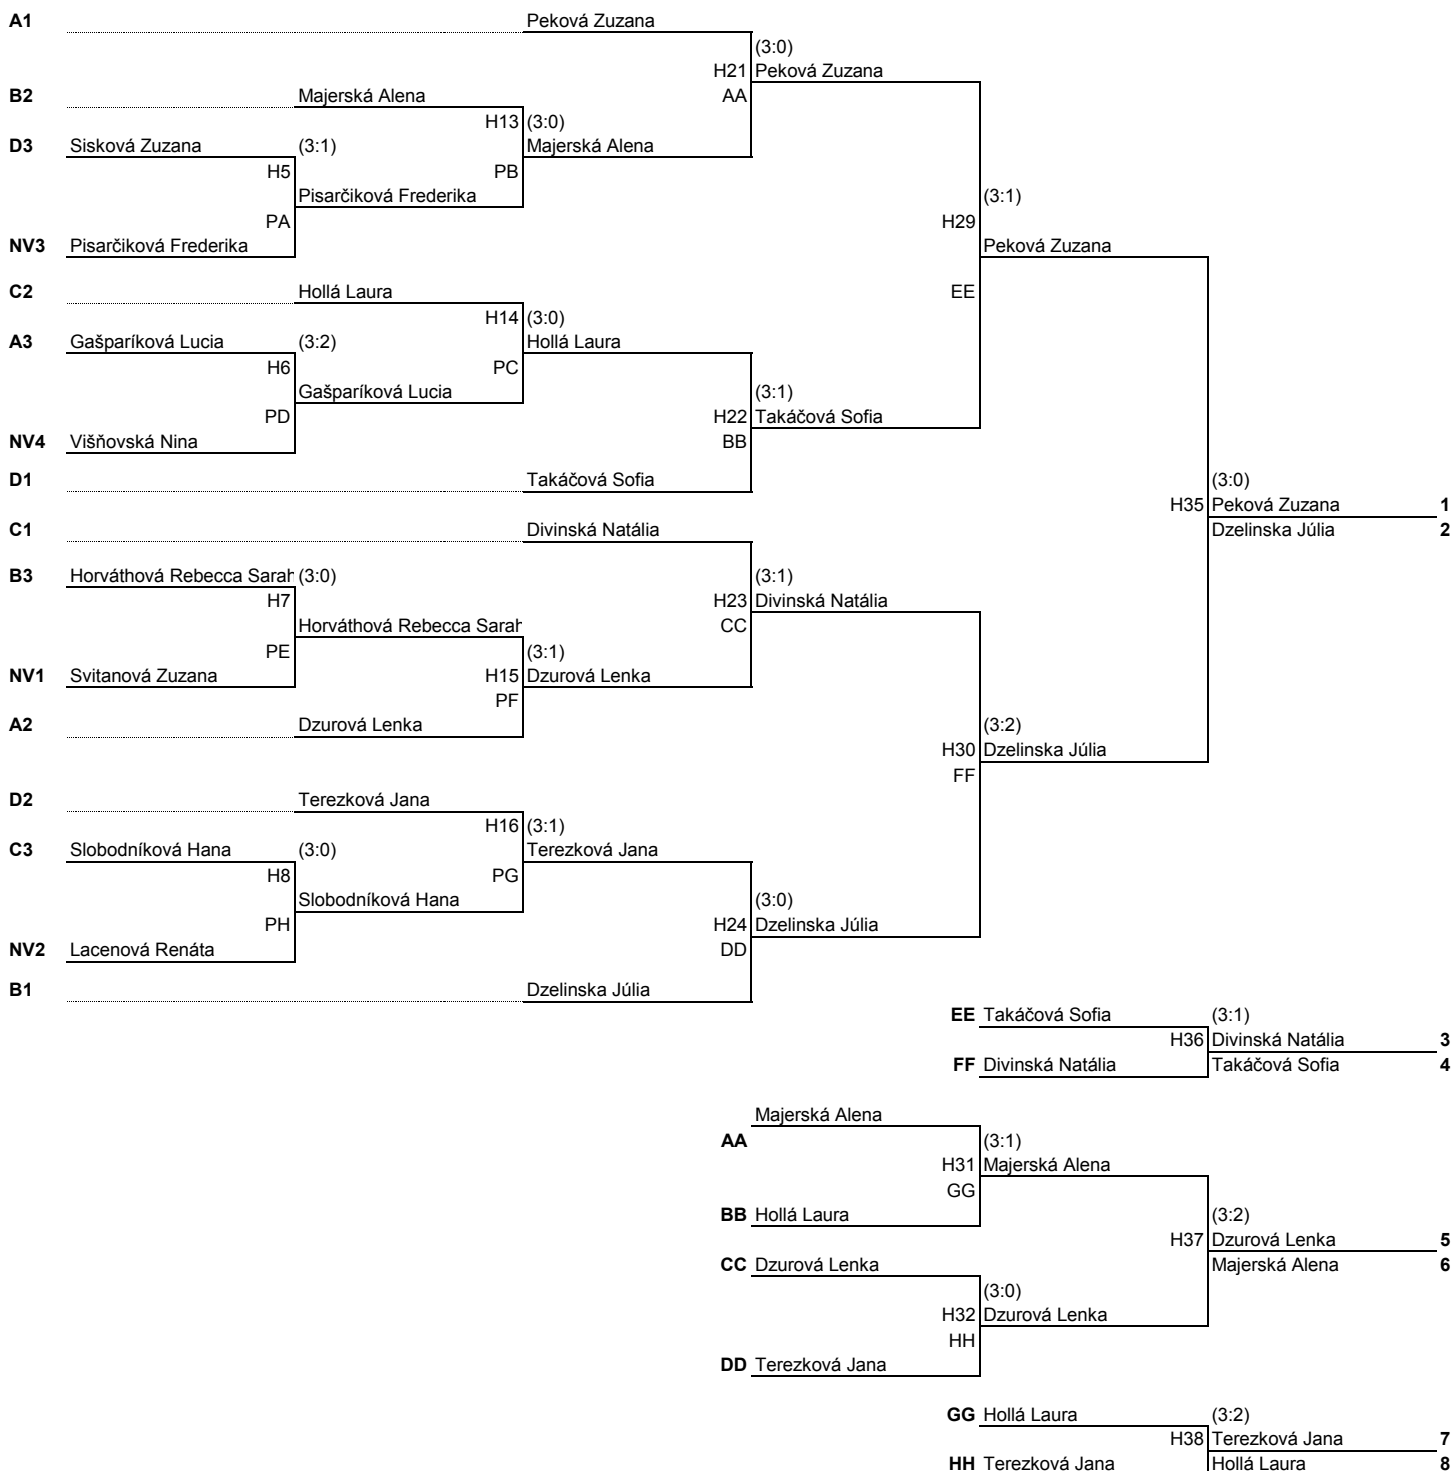

Vyžrebovaný variant

III

N1	Svitanová Zuzana	(3:0)	H1	Svitanová Zuzana	NV1
N2	Komorná Viktória		H2	Komorná Viktória	NP1
N3	Martišková Aneta	(3:2)	H3	Lacénová Renáta	NV2
N4	Lacénová Renáta		H4	Martišková Aneta	NP2
N5	Pisarčíková Frederika	(3:1)	H5	Pisarčíková Frederika	NV3
N6	Hurbanová Isabella		H6	Hurbanová Isabella	NP3
N7	Wiltschková Dominika	(3:0)	H7	Višňovská Nina	NV4
N8	Višňovská Nina		H8	Wiltschková Dominika	NP4

DVADSIATKA   ŠESTNÁSTKA   OSMIČKA   3-4   1-2