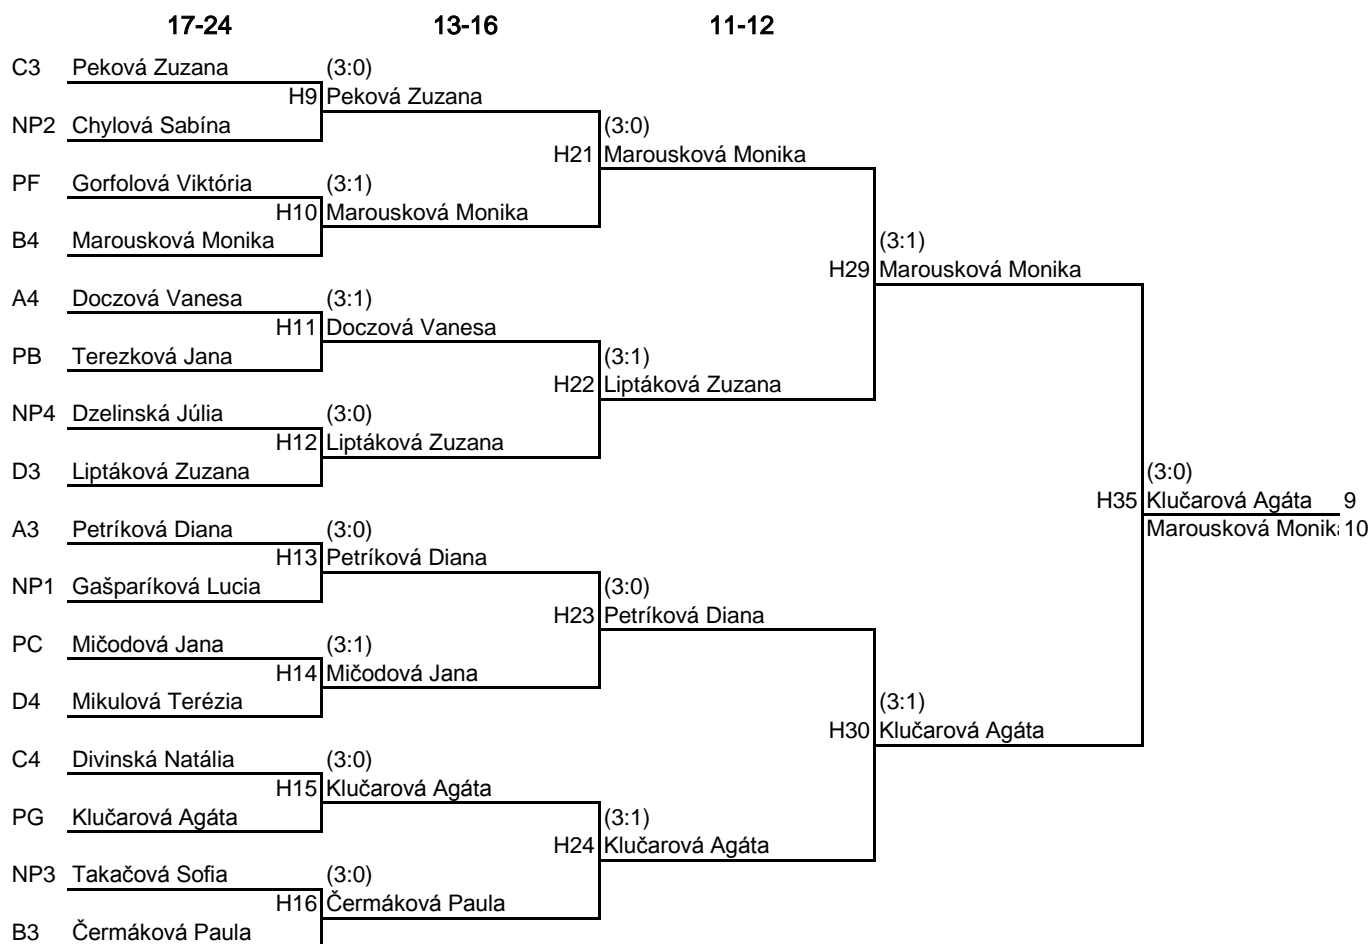

1 Skupina		A	klub	N	R	1	2	3	4	S	PS	B	P	kolo	
Nžky	1	Kukul'ková Tatiana	KST Viktoria Trnava	1	1		3 : 1	3 : 0	3 : 0	9	1	9	6	1	I. 1-3, 2-4
	2	Mališová Hana	STK Nová Baňa/Podlužany	7	8	1 : 3		3 : 0	3 : 1	7	4	1,75	5	2	II. 1-2, 3-4
	3	Petríková Diana	ŠKST Topolčany	11	12	0 : 3	0 : 3		3 : 0	3	6	0,5	4	3	III. 1-4, 2-3
	4	Doczová Vanesa	STK Nové Zámky	13	14	0 : 3	1 : 3	0 : 3		1	9	0,11111	3	4	

2 Skupina		B	klub	N	R	1	2	3	4	S	PS	B	P	kolo	
Nžky	1	Belopotočanová Kata	Breza	2	3		3 : 0	3 : 0	3 : 0	9	0		6	1	I. 1-3, 2-4
	2	Bulíková Alžbeta	KST DRIVE Trenčanské Jast	5	6	0 : 3		3 : 2	3 : 0	6	5	1,2	5	2	II. 1-2, 3-4
	3	Čermáková Paula	ŠKST Karlova Ves	12	13	0 : 3	2 : 3		3 : 0	5	6	0,83333	4	3	III. 1-4, 2-3
	4	Marousková Monika	Kubran-Keraming Trenčín	14	15	0 : 3	0 : 3	0 : 3		0	9	0	3	4	

3 Skupina		C	klub	N	R	1	2	3	4	S	PS	B	P	kolo	
Nžky	1	Tomičová Ivana	Gasto Galanta	3	4		3 : 0	3 : 0	3 : 0	9	0		6	1	I. 1-3, 2-4
	2	Peková Zuzana	KST Viktoria Trnava	8	9	0 : 3		0 : 3	3 : 0	3	6	0,5	4	3	II. 1-2, 3-4
	3	Púchovanová Nikoleta	TJ Doprastav Zvolen	9	10	0 : 3	3 : 0		3 : 0	6	3	2	5	2	III. 1-4, 2-3
	4	Divinská Natália	MSTK Tvrdošín	15	16	0 : 3	0 : 3	0 : 3		0	9	0	3	4	

4 Skupina		D	klub	N	R	1	2	3	4	S	PS	B	P	kolo	
Nžky	1	Caránková Simona	ŠKST Topolčany	4	5		0 : 3	3 : 0	3 : 1	6	4	1,5	5	2	I. 1-3, 2-4
	2	Grigelová Natália	ŠK ŠOG Nitra	6	7	3 : 0		3 : 0	3 : 0	9	0		6	1	II. 1-2, 3-4
	3	Mikulová Terézia	KST DRIVE Trenčanské Jast	10	11	0 : 3	0 : 3		0 : 3	0	9	0	3	4	III. 1-4, 2-3
	4	Liptáková Zuzana	ŠK Zš Sibírska Prešov	16	17	1 : 3	0 : 3	3 : 0		4	6	0,66667	4	3