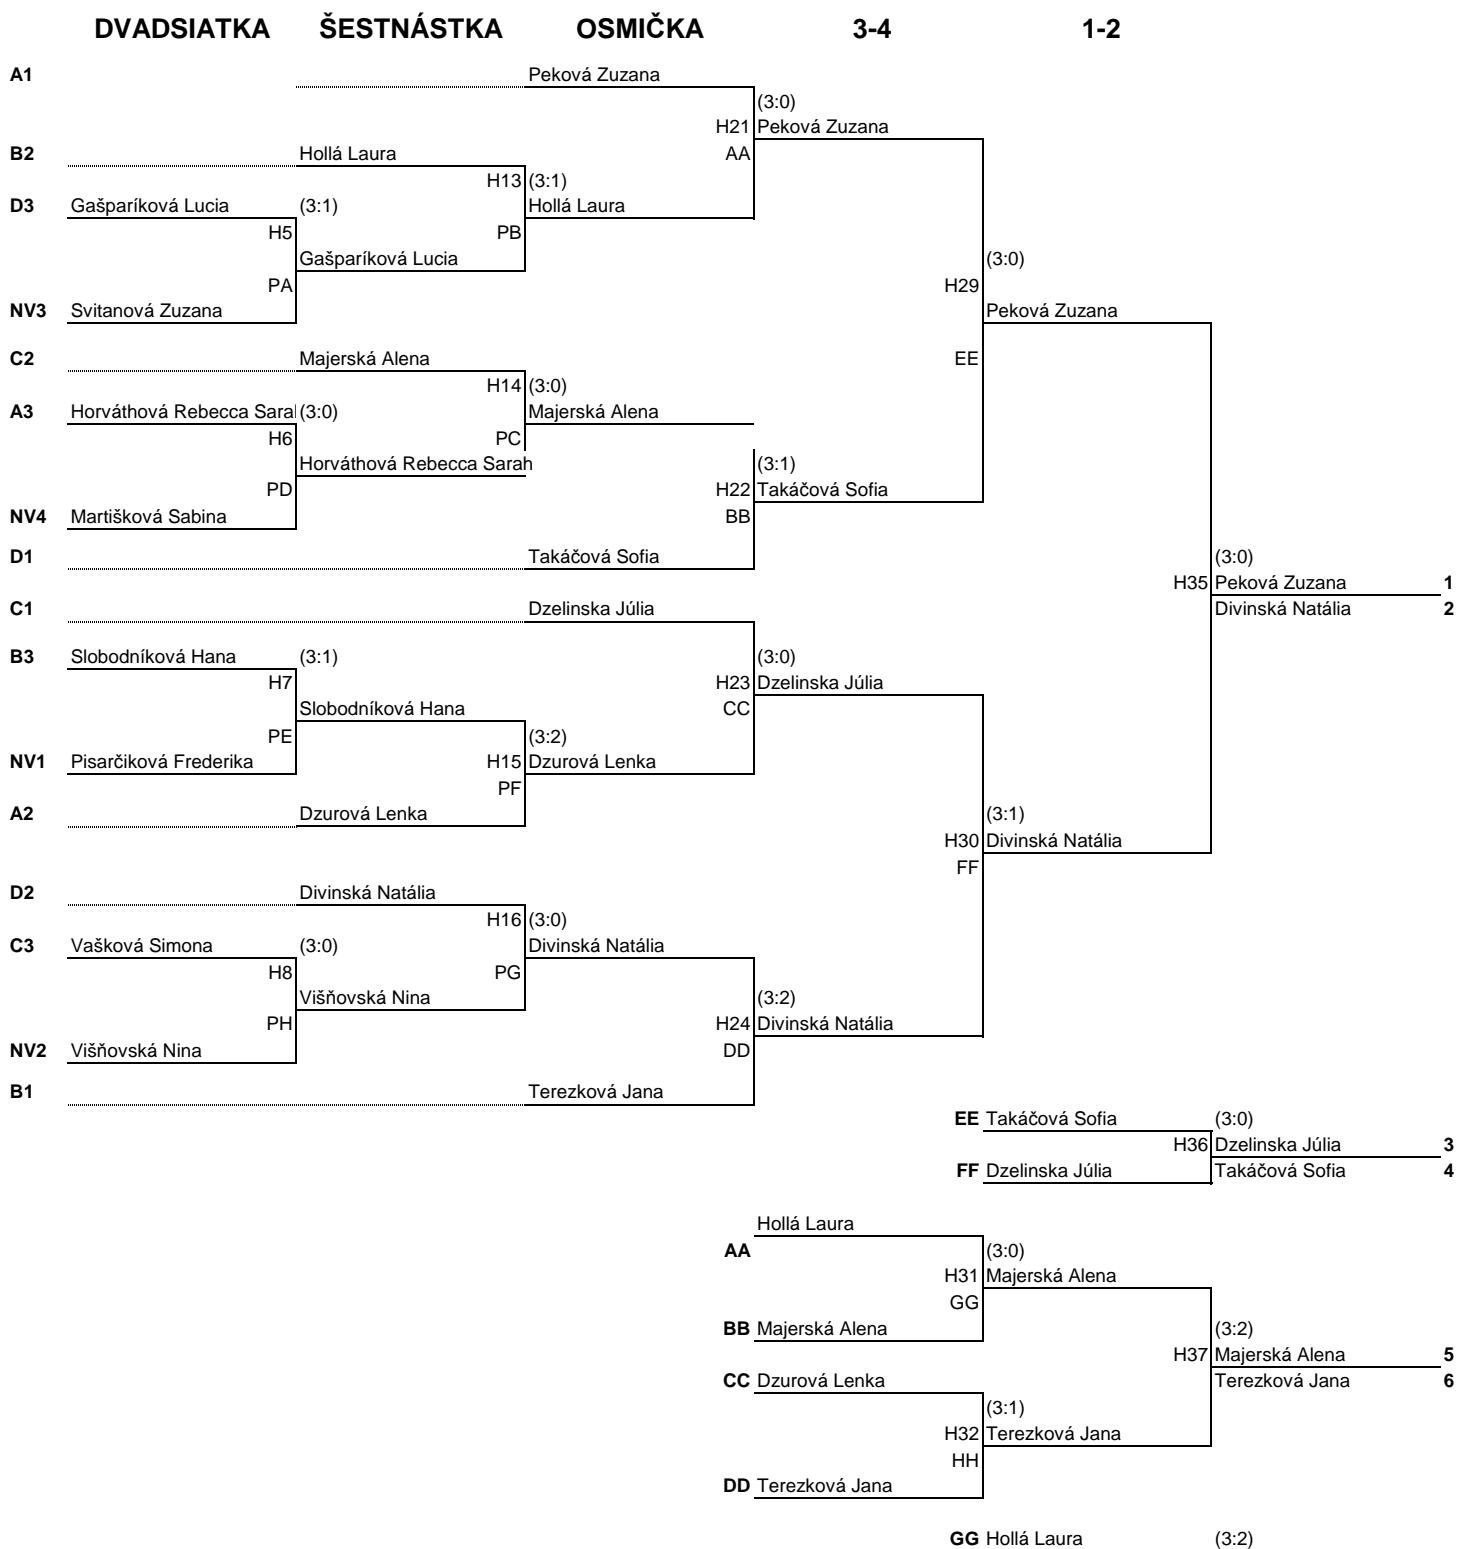

Vyžrebovaný variant

III

N1	Wiltschková Dominika	(3:1)	H1	Pisarčíková Frederika	NV1
N2	Pisarčíková Frederika			Wiltschková Dominika	NP1
N3	Kolbaská Andrea	(3:1)	H2	Višňovská Nina	NV2
N4	Višňovská Nina			Kolbaská Andrea	NP2
N5	Martišková Aneta	(3:0)	H3	Svitanová Zuzana	NV3
N6	Svitanová Zuzana			Martišková Aneta	NP3
N7	Kováčová Alžbeta	(3:1)	H4	Martišková Sabina	NV4
N8	Martišková Sabina			Kováčová Alžbeta	NP4