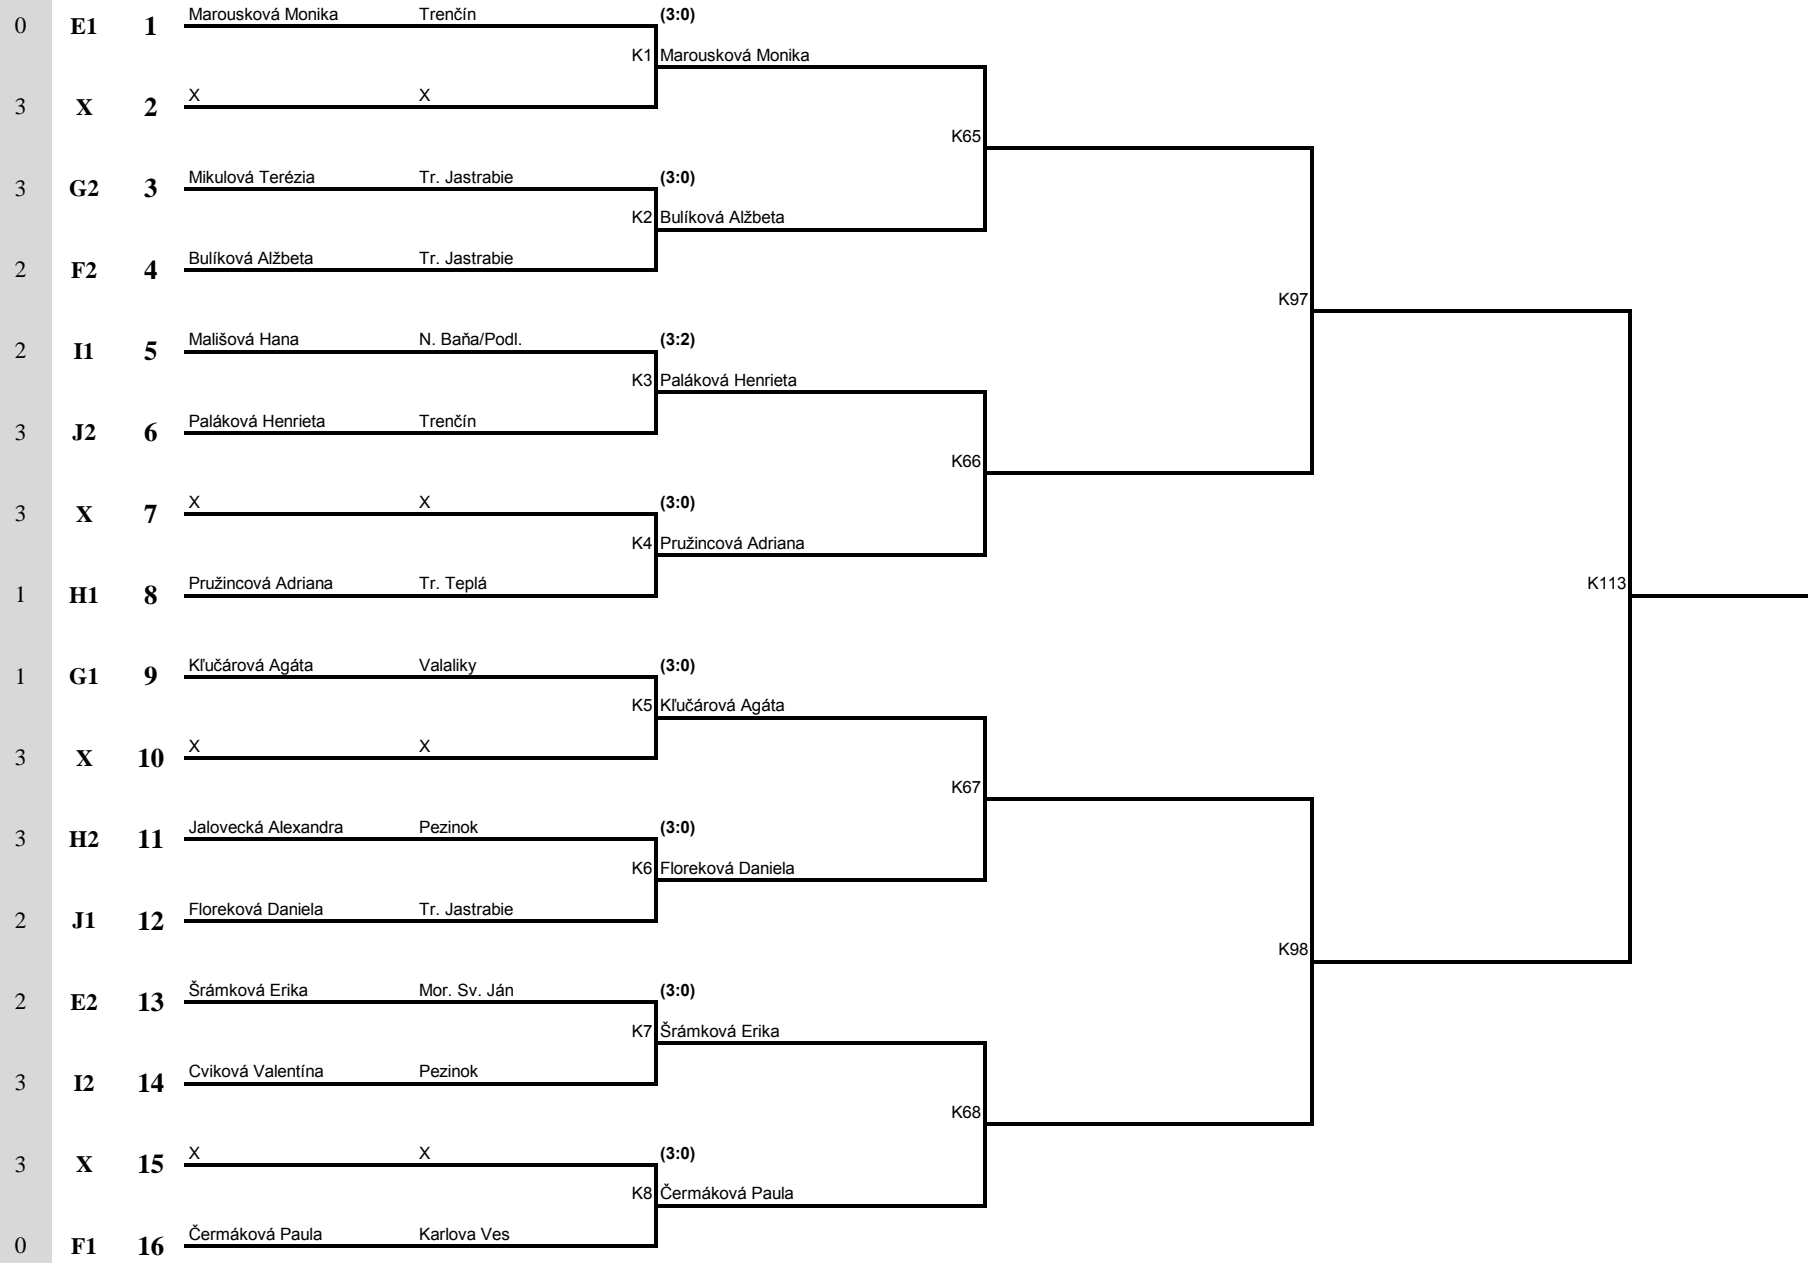

8 Skupina		H	klub		N	R	1	2	3	4	5	S	PS	B	P	kolo	
Mžky	1	Pružincová Adriana	Tr. Teplá	20	20		3 : 2	3 : 0	3 : 0	3 : 0	3 : 0	12	2	6	8	1	I. 1-5, 2-4
	2	Vištanová Laura	Valaliky	25	25	2 : 3		1 : 3	3 : 1	3 : 0	3 : 0	9	7	1,3	6	3	II. 1-4, 3-5
	3	Jalovecká Alexandra	Pezinok	32	33	0 : 3	3 : 1		3 : 1	3 : 0	3 : 0	9	5	1,8	7	2	III. 1-3, 2-5
	4	Ráčzová Karin	Nitra	37	40	0 : 3	1 : 3	1 : 3		2 : 3	2 : 3	4	12	0,3	4	5	IV. 1-2, 3-4
	5	Görfölová Viktória	Galanta	42	999	0 : 3	0 : 3	0 : 3	3 : 2			3	11	0,3	5	4	V. 2-3, 4-5

9 Skupina		I	klub		N	R	1	2	3	4	5	S	PS	B	P	kolo	
Mžky	1	Cviková Valentína	Pezinok	21	21		1 : 3	3 : 1	3 : 0	3 : 0	3 : 0	10	4	2,5	7	2	I. 1-5, 2-4
	2	Mališová Hana	N. Baňa/Podl.	24	24	3 : 1		3 : 0	3 : 0	3 : 0	3 : 0	12	1	12	8	1	II. 1-4, 3-5
	3	Liptáková Zuzana	Prešov Sibírska	33	34	1 : 3	0 : 3		3 : 2	3 : 0	3 : 0	7	8	0,9	6	3	III. 1-3, 2-5
	4	Peková Zuzana	Trnava Viktória	36	38	0 : 3	0 : 3	2 : 3		3 : 0	3 : 0	5	9	0,6	5	4	IV. 1-2, 3-4
	5	Farkašová Sandra	Galanta	43	999	0 : 3	0 : 3	0 : 3	0 : 3			0	12	0	4	5	V. 2-3, 4-5

10 Skupina		J	klub		N	R	1	2	3	4	5	S	PS	B	P	kolo	
Mžky	1	Floreková Daniela	Tr. Jastrabie	22	22		3 : 1	3 : 1	3 : 1	3 : 1	3 : 0	12	3	4	8	1	I. 1-5, 2-4
	2	Paláková Henrieta	Trenčín	23	23	1 : 3		3 : 0	3 : 0	3 : 0	3 : 0	10	3	3,3	7	2	II. 1-4, 3-5
	3	Hrončeková Jana	N. Baňa/Podl.	34	35	1 : 3	0 : 3		3 : 2	3 : 0	3 : 0	7	8	0,9	6	3	III. 1-3, 2-5
	4	Gočová Aneta	Topoľčany	35	37	1 : 3	0 : 3	2 : 3		3 : 0	3 : 0	6	9	0,7	5	4	IV. 1-2, 3-4
	5	Sisková Zuzana	Majcichov	41	999	0 : 3	0 : 3	0 : 3	0 : 3			0	12	0	4	5	V. 2-3, 4-5

koš

Kvalifikácia A

Kategória:

Mžky