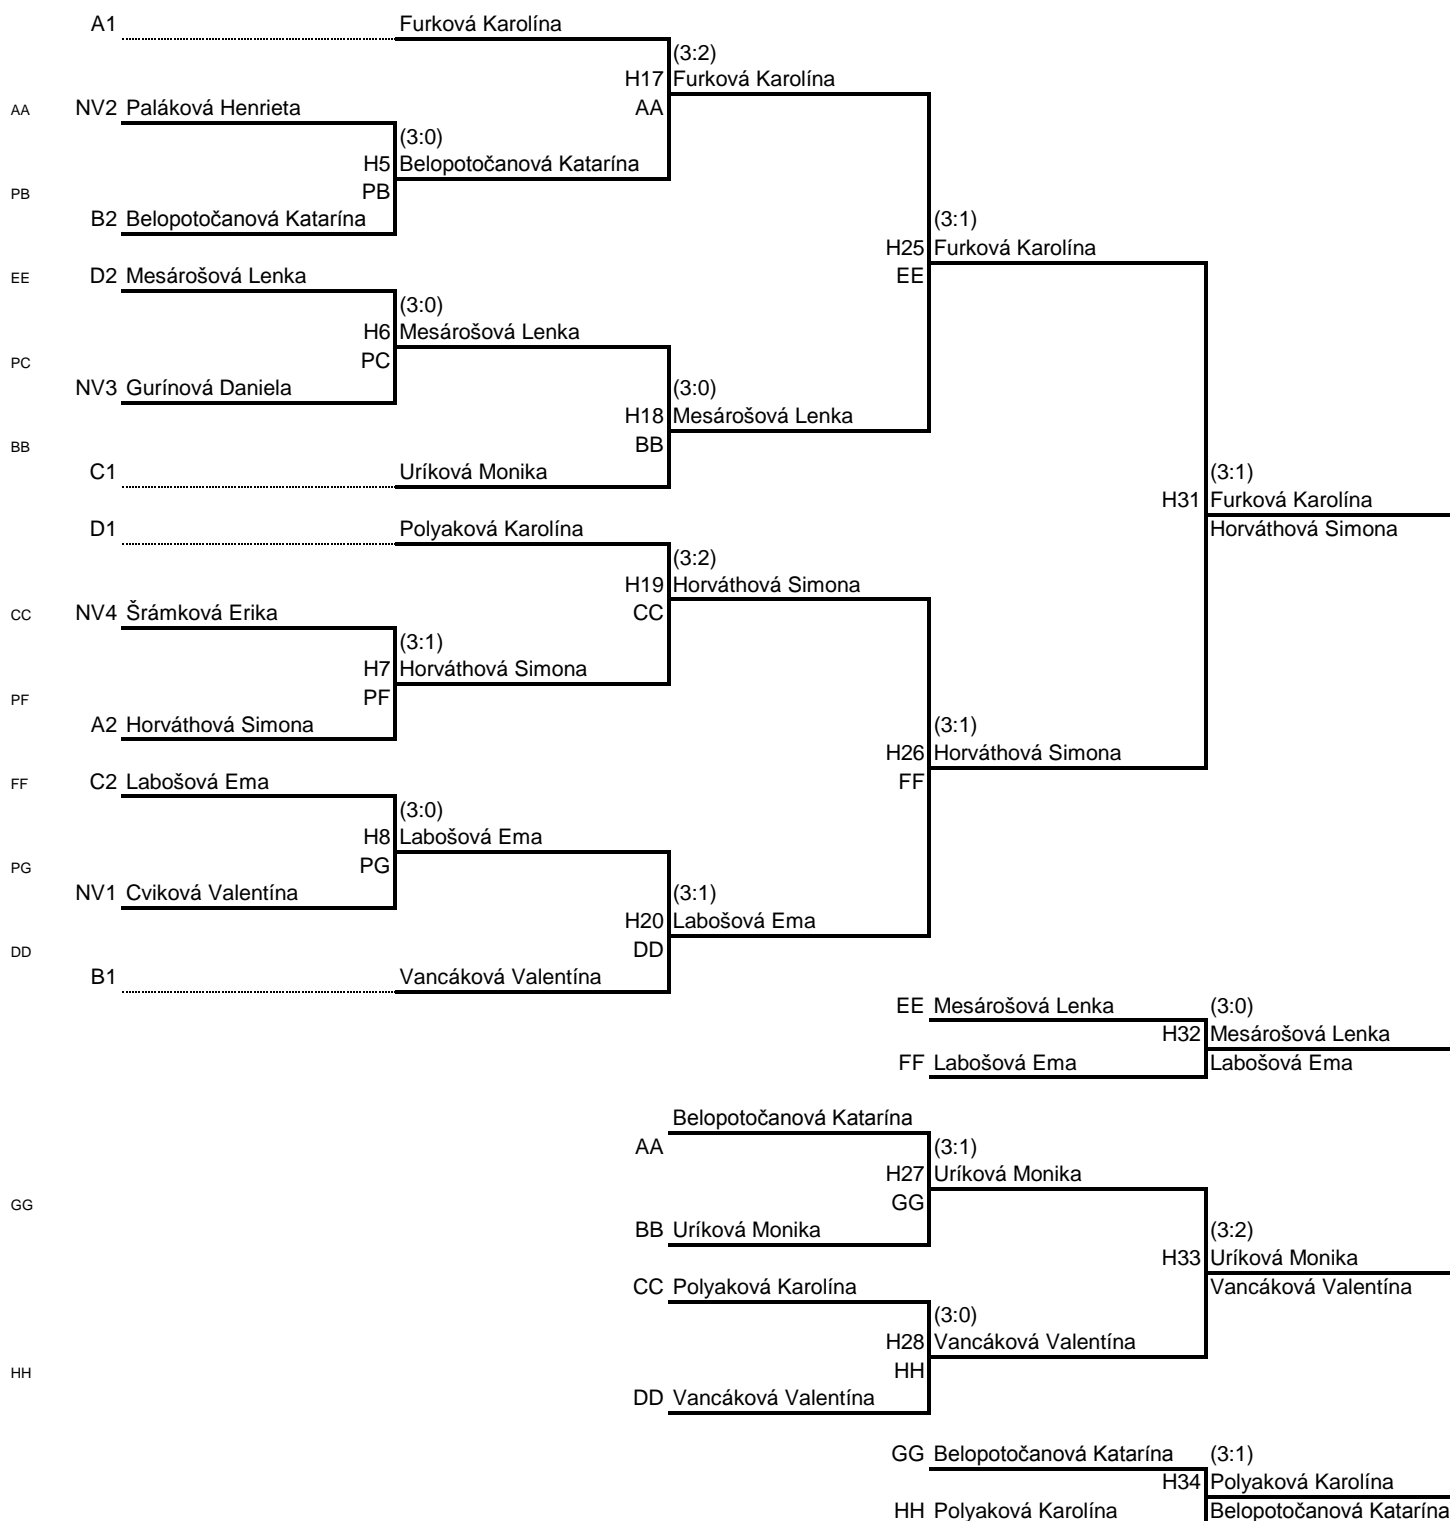

N1	Cviková Valentína	(3:1)	
NV1		H1	Cviková Valentína
NP1	N2	Peková Zuzana	
N3	Floreková Daniela	(3:2)	
NV2		H2	Paláková Henrieta
NP2	N4	Paláková Henrieta	
N5	Gurínová Daniela	(3:0)	
NV3		H3	Gurínová Daniela
NP3	N6	Vištanová Laura	
N7	Dobříková Petra	(3:0)	
NV4		H4	Šrámková Erika
NP4	N8	Šrámková Erika