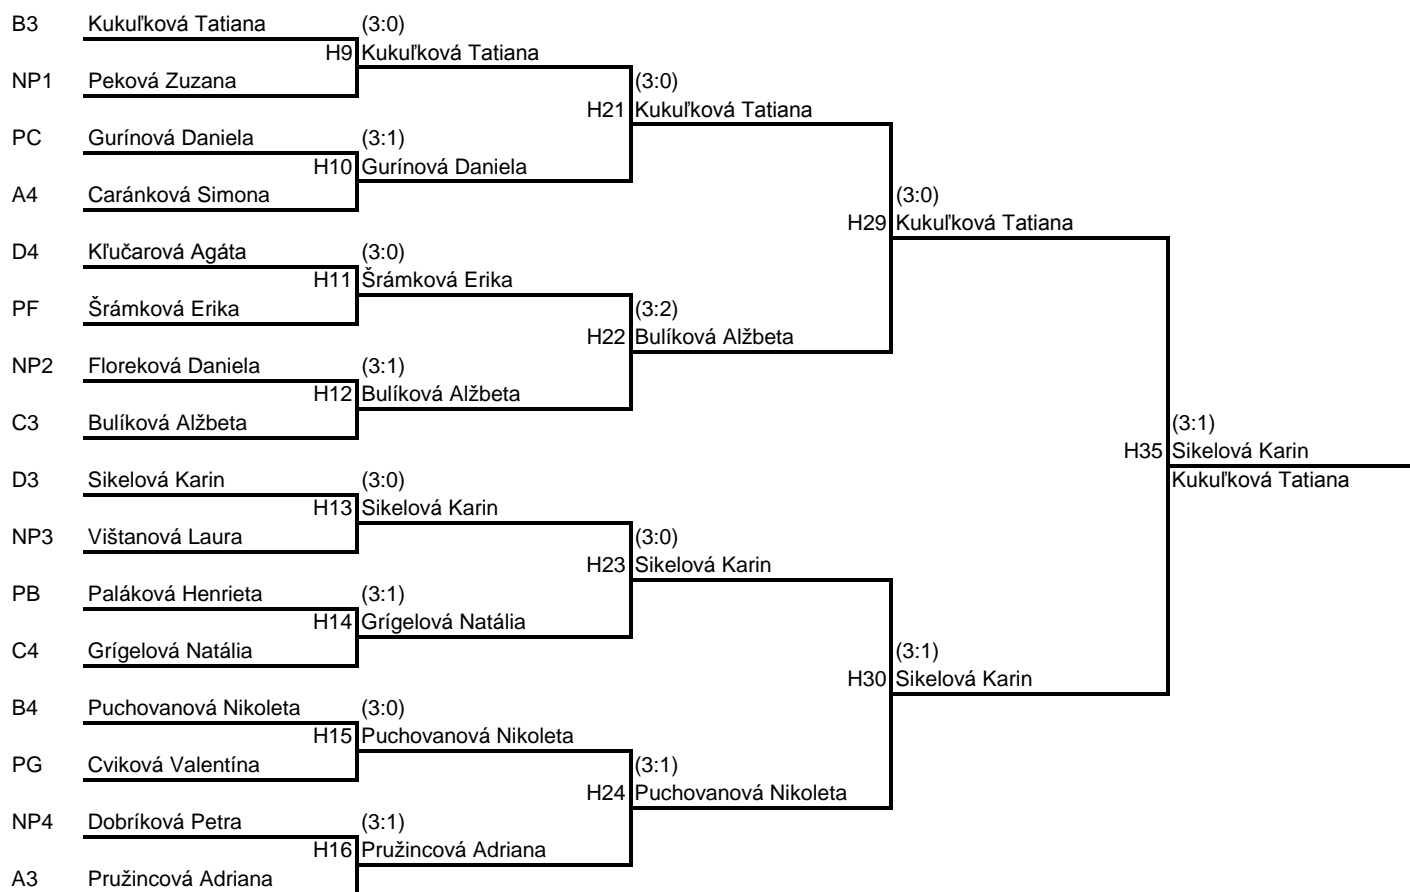

Kvalifikácia A

Kategória: ml.žiačky

E1	1	Cviková Valentína	STK Pezinok	(:)	K1	Cviková Valentína
X	2	X	X			
J2	3	Zrnčíková Patrícia	Sedliacká Dubová	(3:2)	K2	Peková Zuzana
F2	4	Peková Zuzana	KST Viktória Trnava			
I1	5	Floreková Daniela	KST Trenčianské Jastrabie	(3:2)	K3	Floreková Daniela
H2	6	Gašparíková Miroslava	TTC Majcichov			
X	7	X	X	(:)	K4	Paláková Henrieta
G1	8	Paláková Henrieta	Kubran-Keraming Trenčín			
H1	9	Gurínová Daniela	KST Trenčianské Jastrabie	(:)	K5	Gurínová Daniela
X	10	X	X			
I2	11	Marousková Monika	Kubran-Keraming Trenčín	(3:1)	K6	Vištanová Laura
J1	12	Vištanová Laura	STO Valaliky			
E2	13	Dobříková Petra	ŠKST Topoľčany	(3:1)	K7	Dobříková Petra
G2	14	Hagarová Natália	STK Pezinok			
X	15	X	X	(:)	K8	Šrámková Erika
F1	16	Šrámková Erika	Moravský Svätý Ján