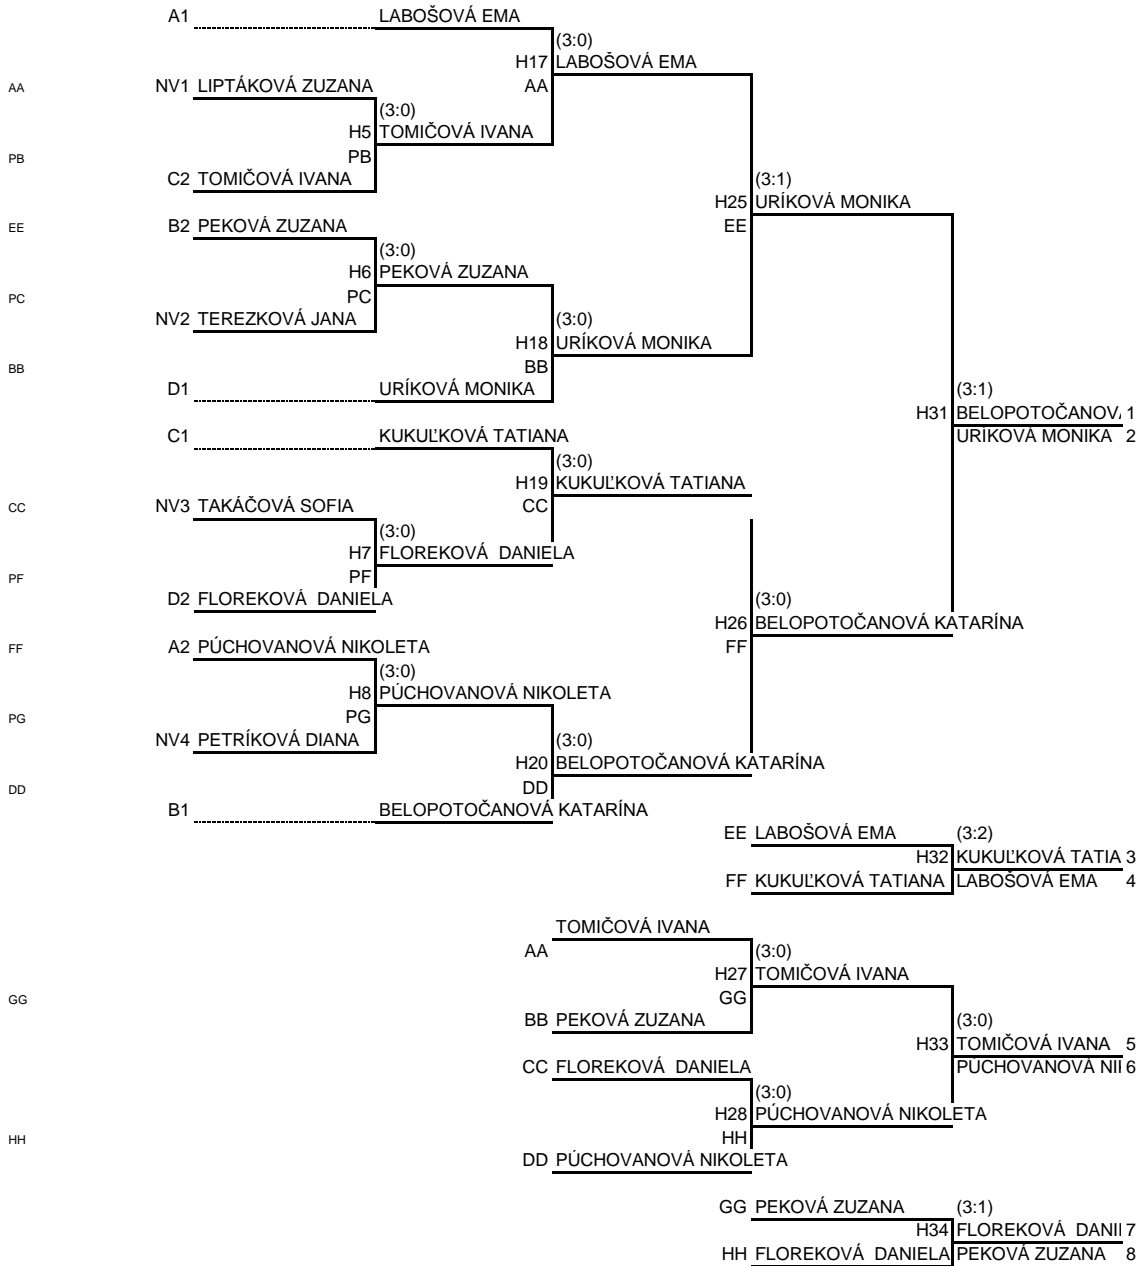

NV1	N1	LIPTÁKOVÁ ZUZANA (3:0)
NP1	N2	TUŠANOVÁ KRISTÍN
NV2	N3	KOBZOVÁ LUCIA (3:0)
NP2	N4	TEREZKOVÁ JANA
NV3	N5	HOLLÁ LAURA (3:0)
NP3	N6	TAKÁČOVÁ SOFIA
NV4	N7	PETRÍKOVÁ DIANA (3:2)
NP4	N8	MIKULOVÁ TERÉZIA