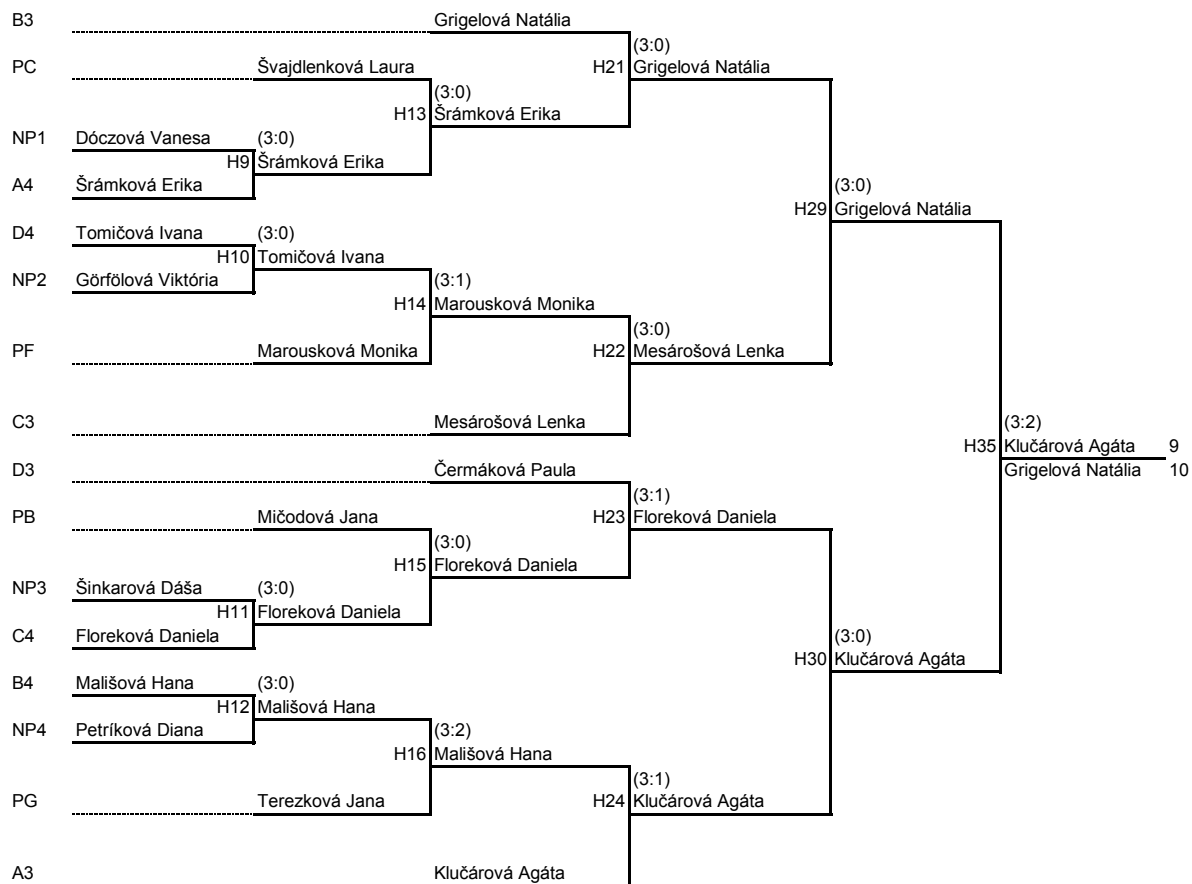

21-24

17-20

13-16

11-12

#####

Pocet hracov

10

Kvalifikácia A

Kategória:

M.žiačky

E1	1	Dóczová Vanesa	TTC Interspead N.Zámky	(:)	K1	Dóczová Vanesa
X	2	X	X			
H2	3	Terezková Jana	TJ Čečehov	(3:2)	K2	Terezková Jana
F2	4	Dzelinská Júlia	TJ Čečehov			
I1	5	Mičodová Jana	STK Lučenec / Kalinovo	(:)	K3	Mičodová Jana
X	6	X	X			
X	7	X	X	(:)	K4	Görfölová Viktória
G1	8	Görfölová Viktória	Gasto Metalfin Galanta			
H1	9	Švajdenková Laura	PST Stupava	(:)	K5	Švajdenková Laura
X	10	X	X			
X	11	X	X	(:)	K6	Šinkarová Dáša
E2	12	Šinkarová Dáša	ŠKST Michalovce			
G2	13	Belianska Sarah	ŠKST Karlova Ves	(3:1)	K7	Petriková Diana
I2	14	Petriková Diana	ŠKST Topoľčany			
X	15	X	X	(:)	K8	Marousková Monika
F1	16	Marousková Monika	Kubran-Keraming Trenčín