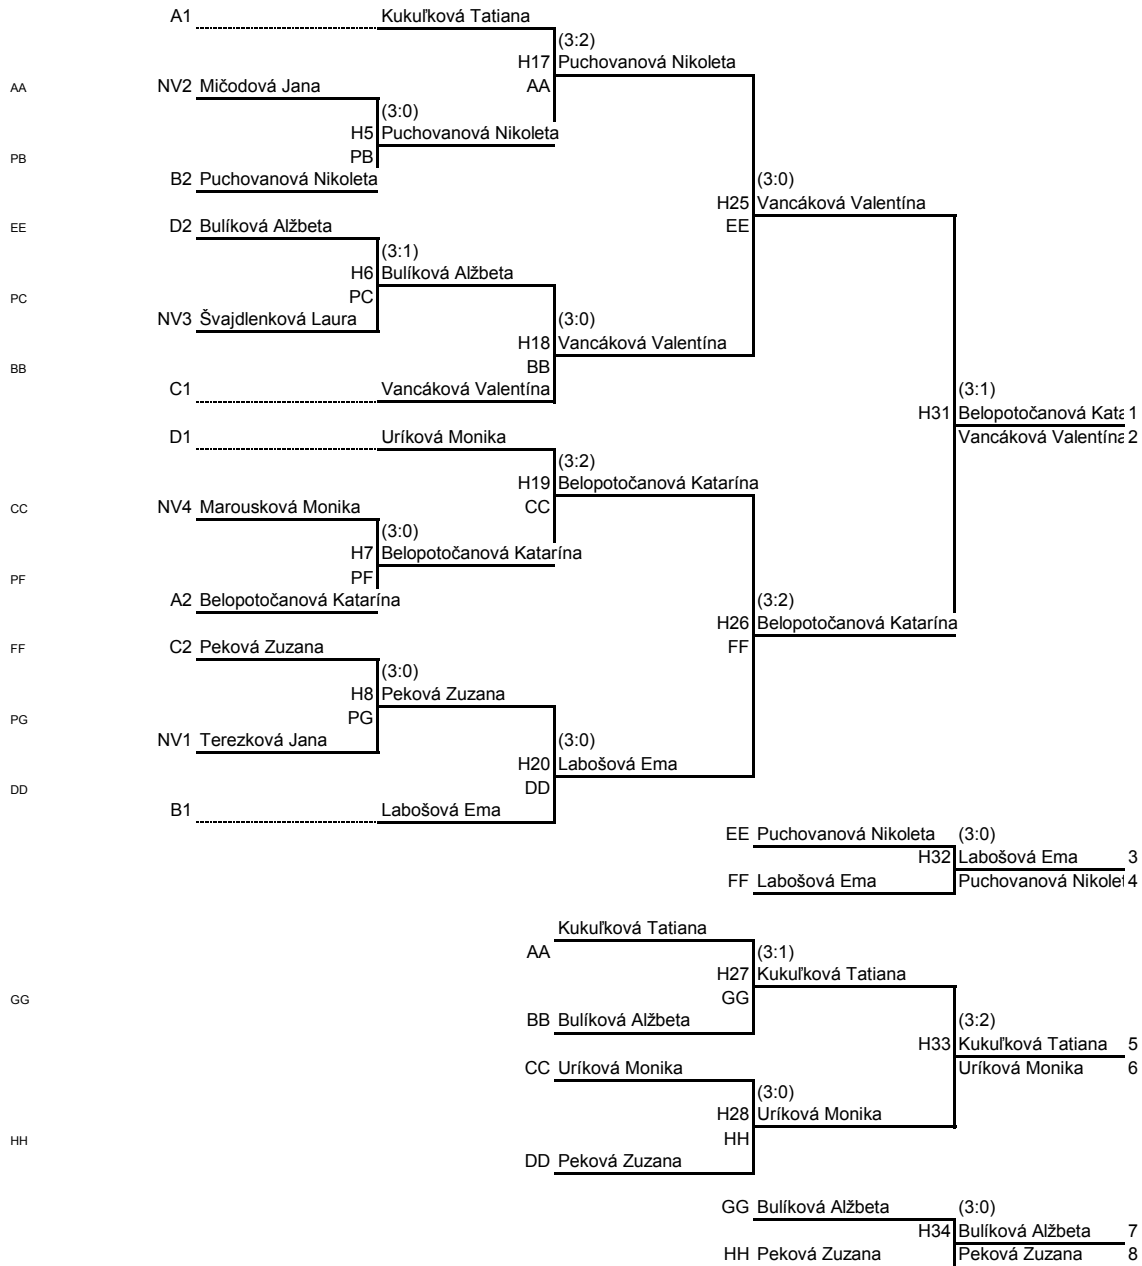

NV1	N1	Dóczová Vanesa	(3:1)	H1	Terezková Jana
NP1	N2	Terezková Jana			
NV2	N3	Mičodová Jana	(3:1)	H2	Mičodová Jana
NP2	N4	Görfölová Viktória			
NV3	N5	Švajdlenková Laura	(3:1)	H3	Švajdlenková Laura
NP3	N6	Šinkarová Dáša			
NV4	N7	Petríková Diana	(3:1)	H4	Marousková Monika
NP4	N8	Marousková Monika