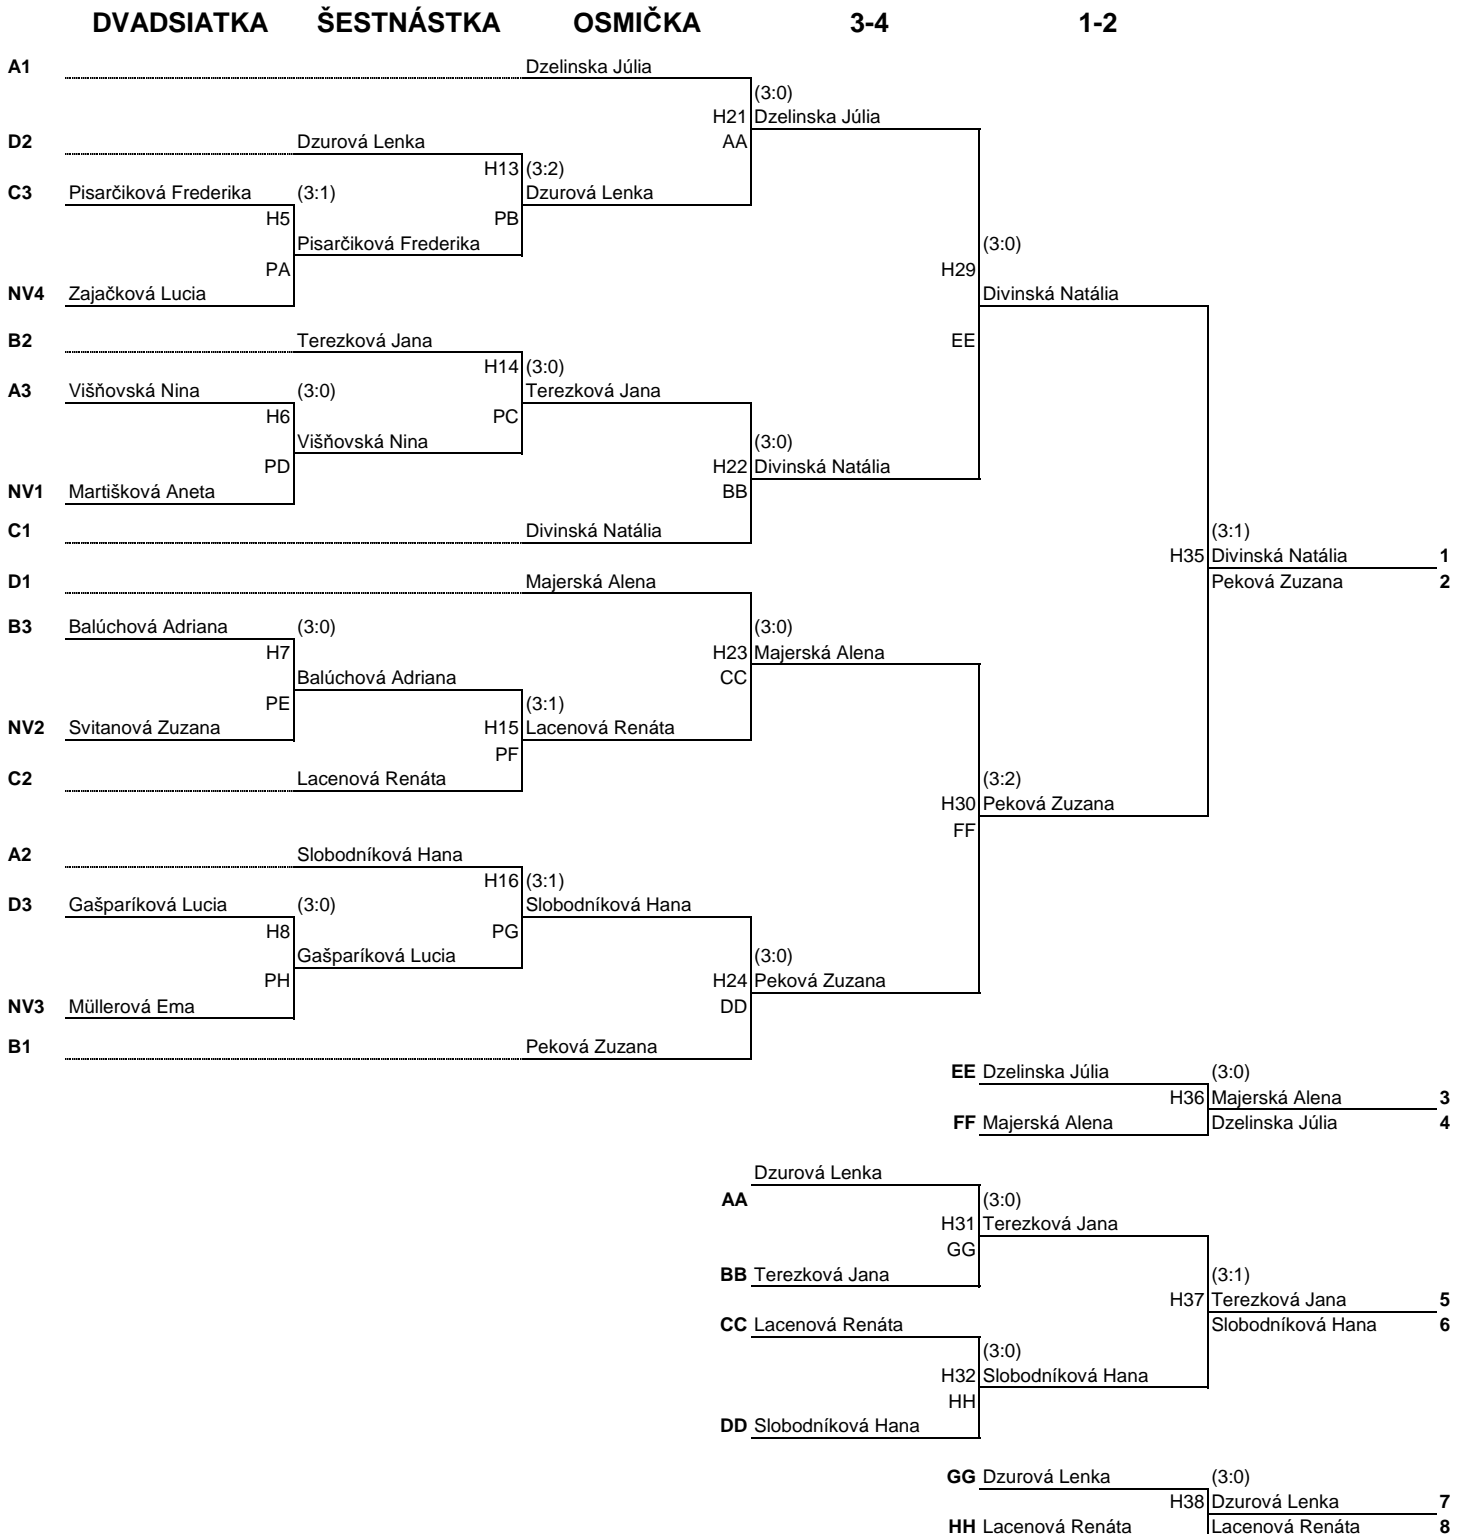

Vyžrebovaný variant

II

N1	Illášová Adriana	(3:2)	H1	Martišková Aneta	NV1
N2	Martišková Aneta			Illášová Adriana	NP1
N3	Štullerová Eliška	(3:0)	H2	Svitanová Zuzana	NV2
N4	Svitanová Zuzana			Štullerová Eliška	NP2
N5	Janoková Viktoria	(3:1)	H3	Müllerová Ema	NV3
N6	Müllerová Ema			Janoková Viktoria	NP3
N7	Zajačková Lucia	(3:2)	H4	Zajačková Lucia	NV4
N8	Horváthová Rebecca Sara			Horváthová Rebecca Sara	NP4