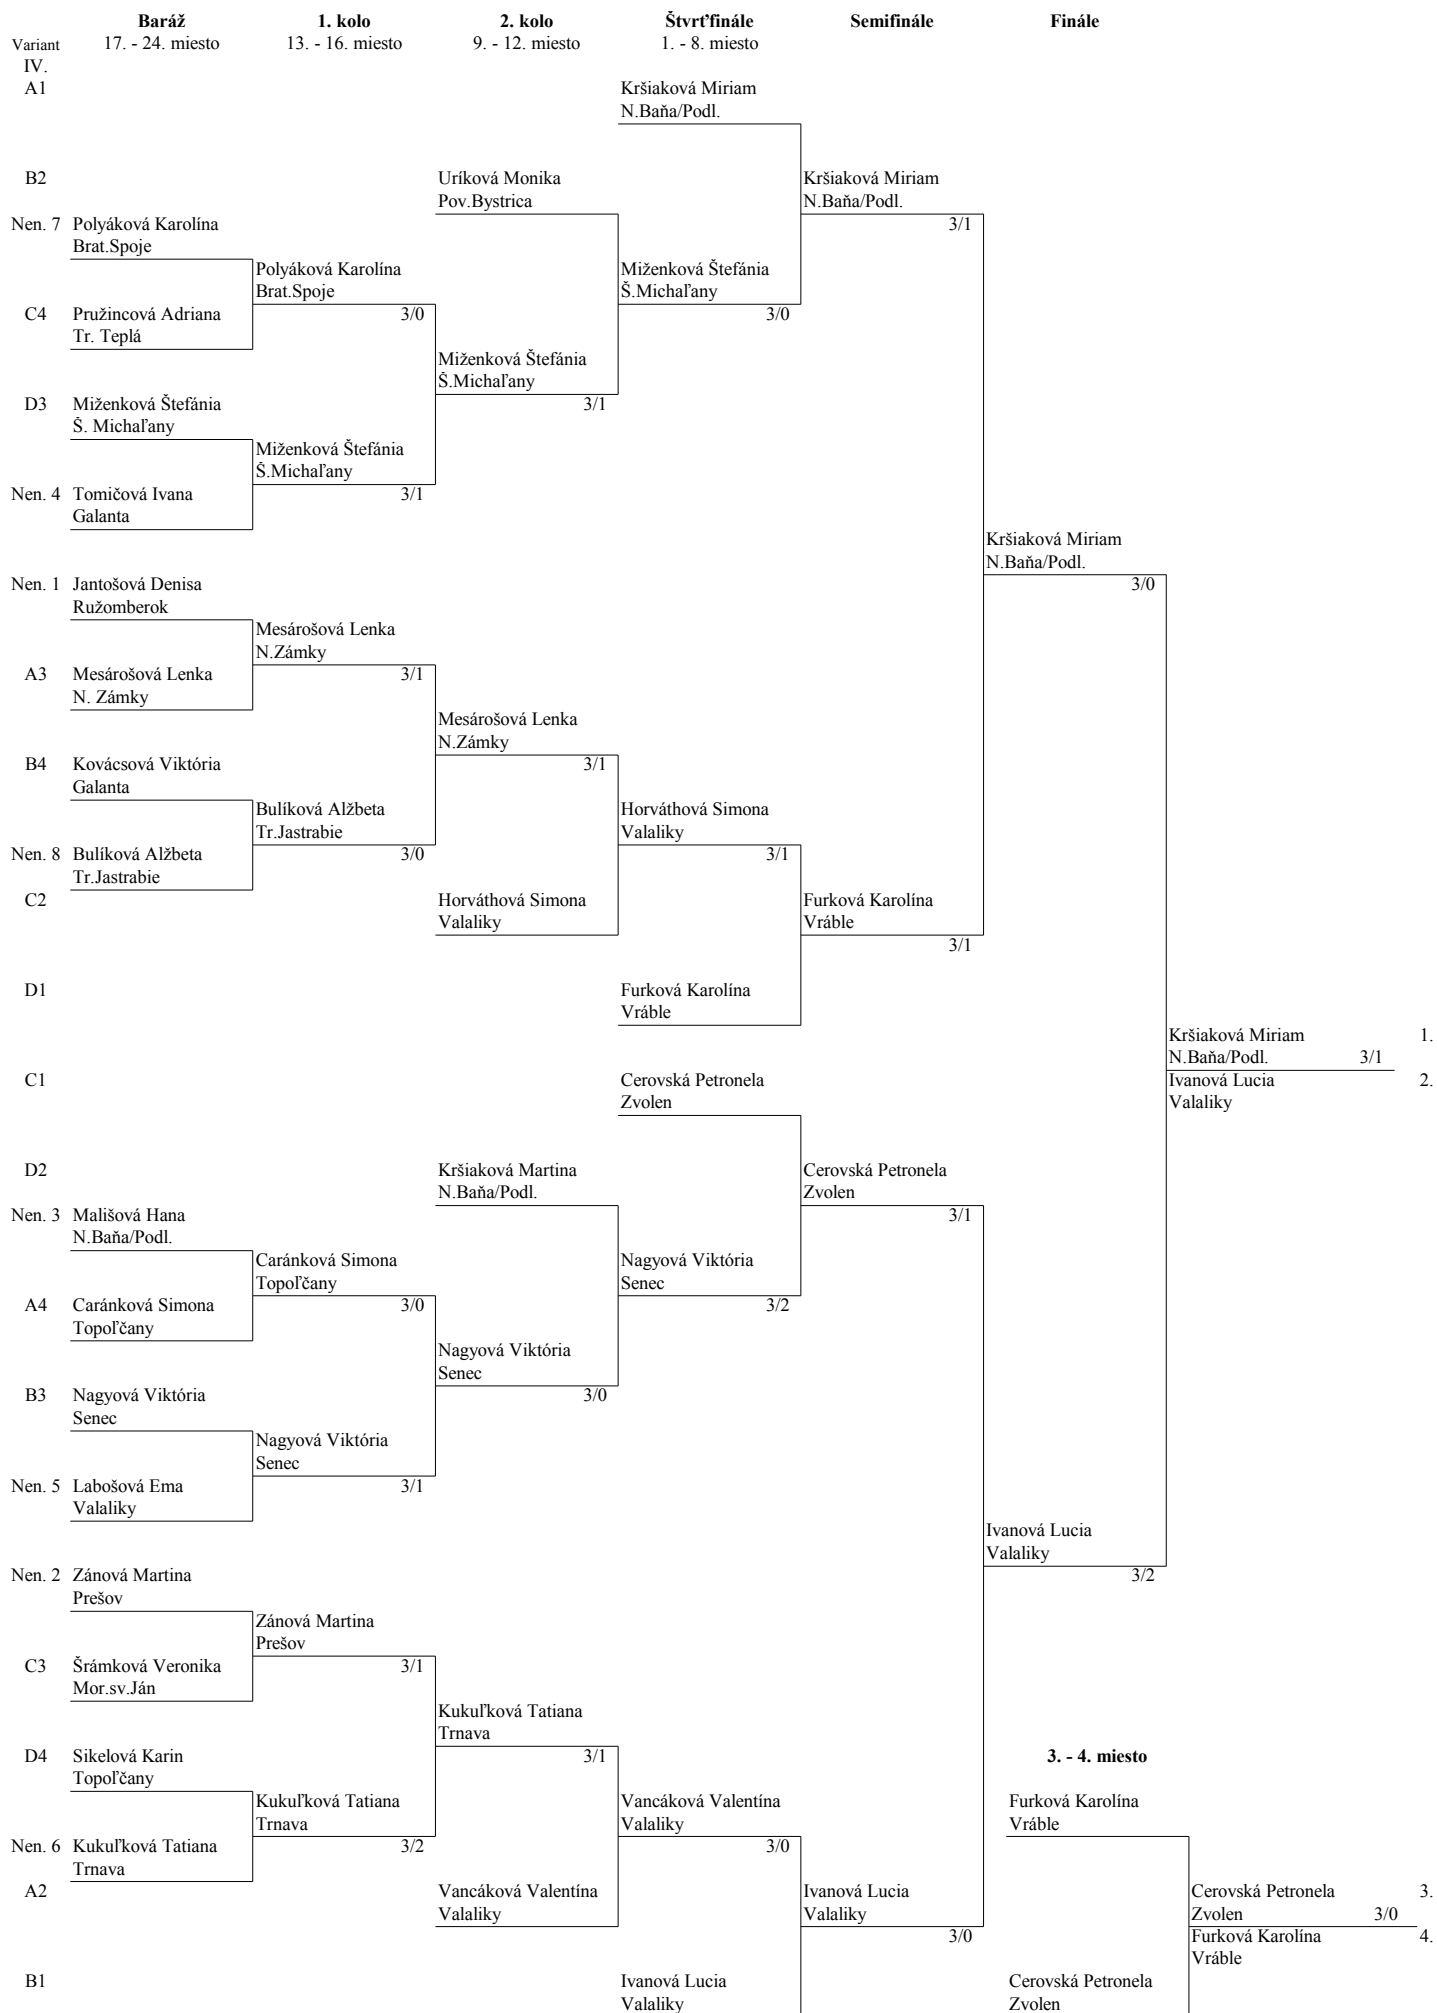

Baráž a progresívny ko systém