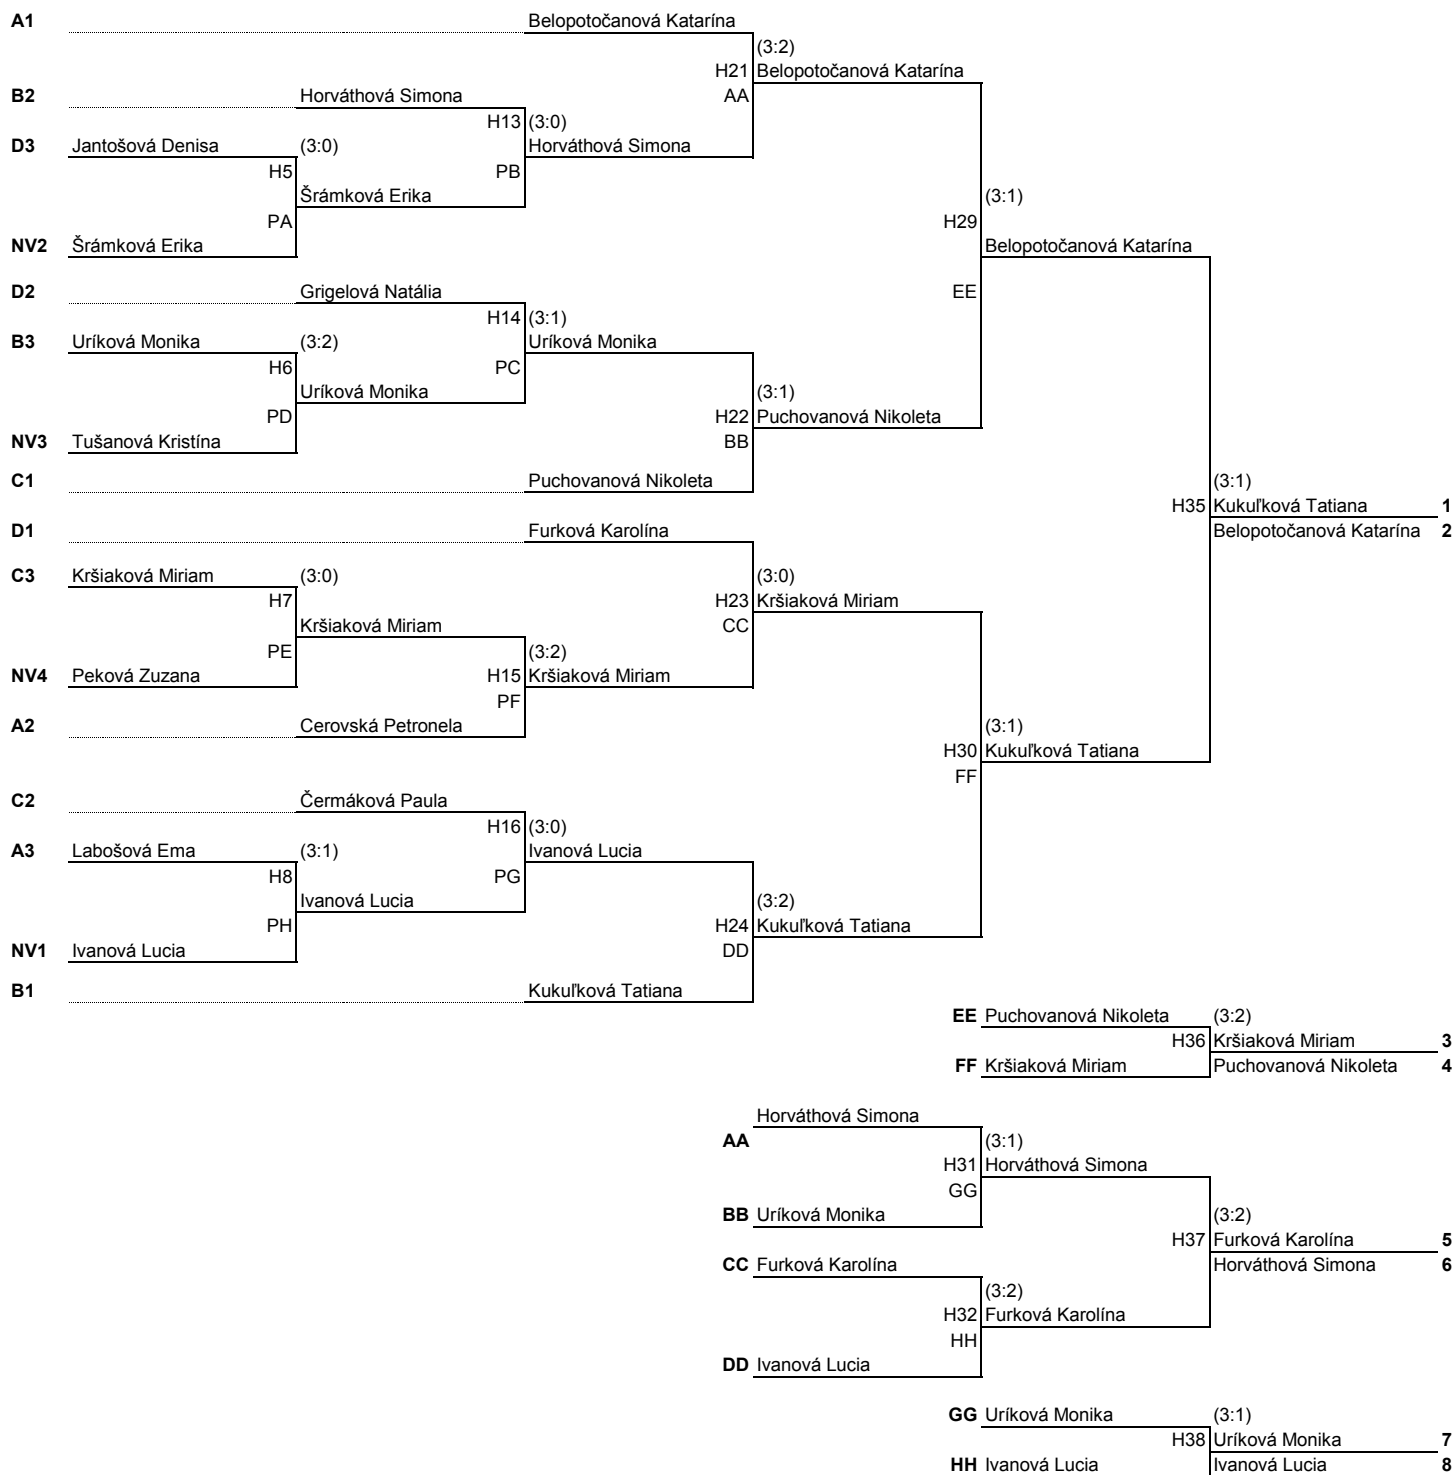

Vyžrebovaný variant

IV

N1	Sikelová Karin	(3:0)		
	H1	Ivanová Lucia	NV1	
N2	Ivanová Lucia		Sikelová Karin	NP1
N3	Šrámková Erika	(3:0)		
	H2	Šrámková Erika	NV2	
N4	Belianska Sarah		Belianska Sarah	NP2
N5	Divinská Natália	(3:0)		
	H3	Tušanová Kristína	NV3	
N6	Tušanová Kristína		Divinská Natália	NP3
N7	Peková Zuzana	(3:0)		
	H4	Peková Zuzana	NV4	
N8	Sokolská Alexandra		Sokolská Alexandra	NP4

DVADSIATKA   ŠESTNÁSTKA   OSMIČKA   3-4   1-2