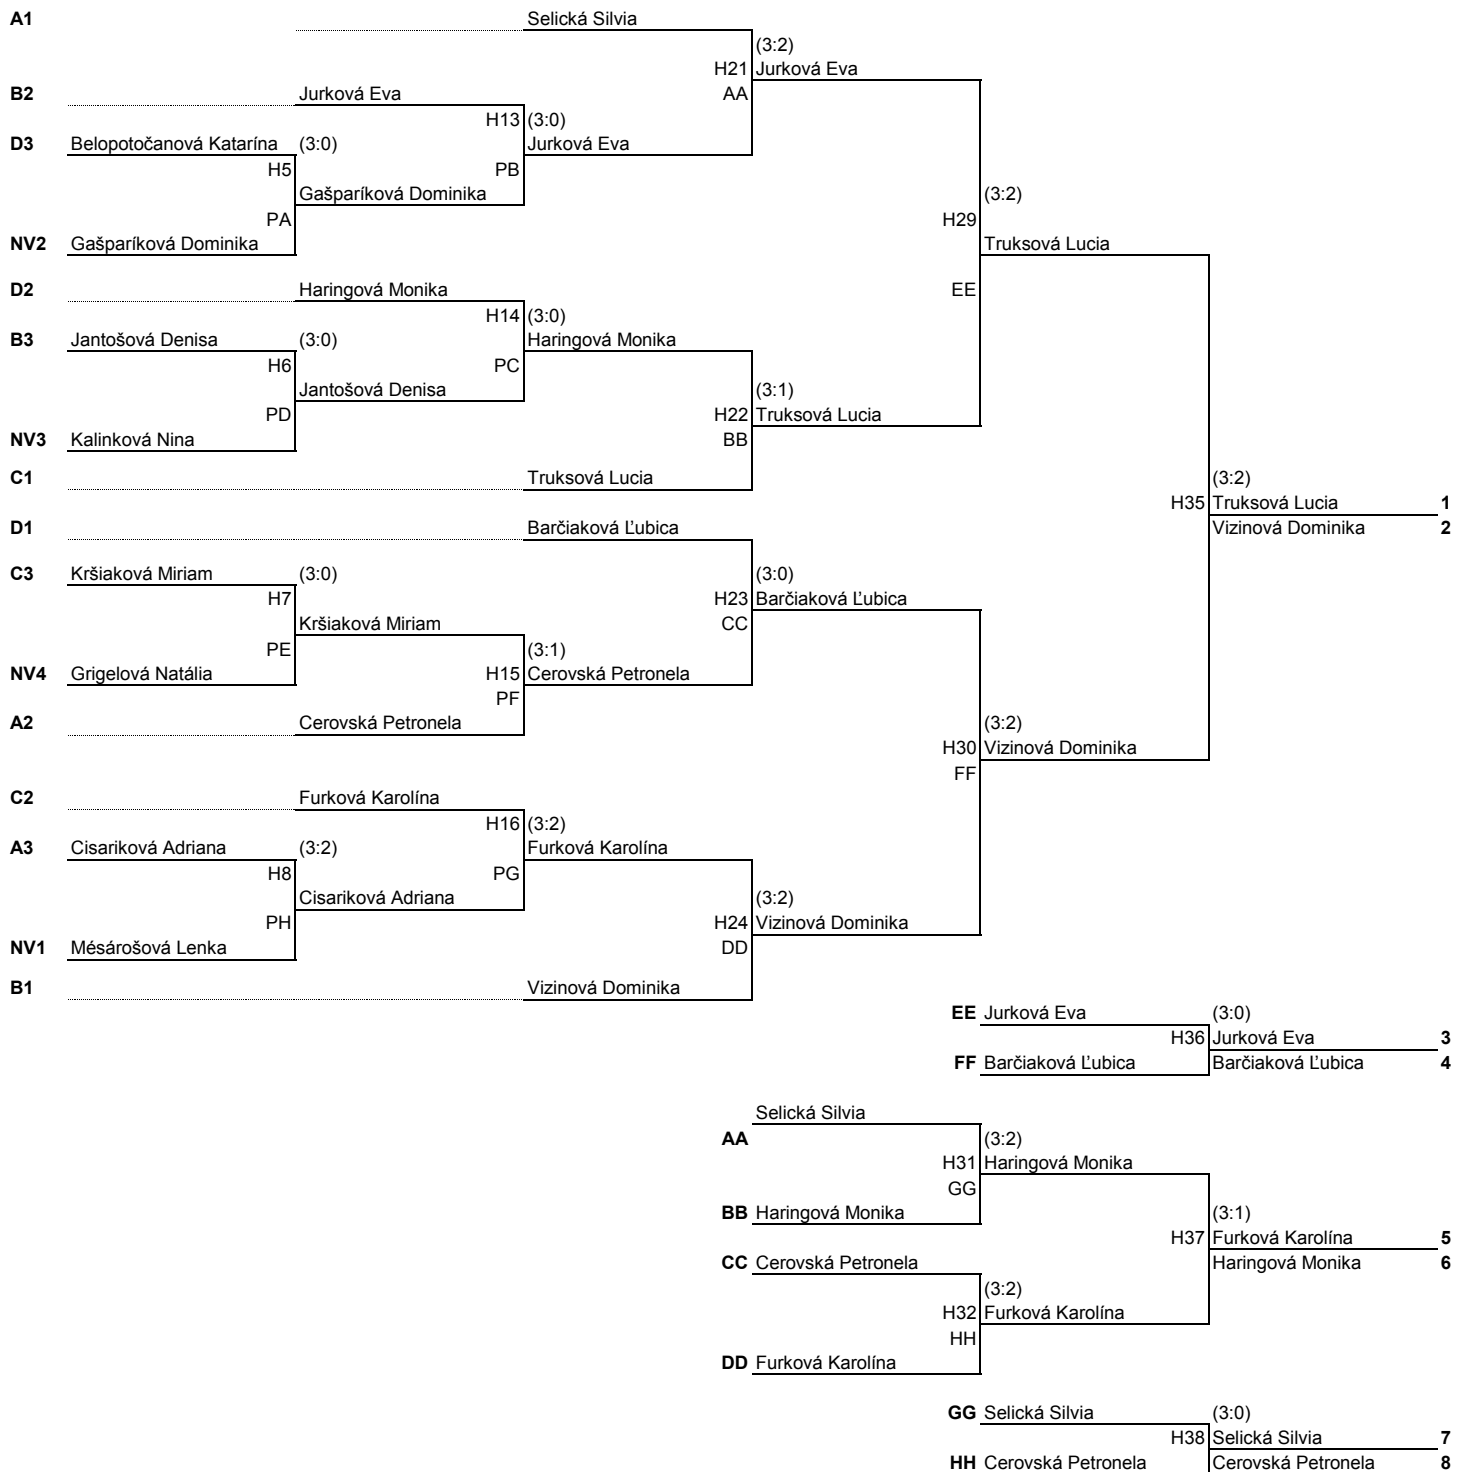

Vyžrebovaný variant

IV

N1	Uriková Monika	(3:0)		
	H1	Mésárošová Lenka	NV1	
N2	Mésárošová Lenka		Uriková Monika	NP1
N3	Gašparíková Dominika	(3:2)		
	H2	Gašparíková Dominika	NV2	
N4	Andová Tamara		Andová Tamara	NP2
N5	Lenčešová Martina	(3:0)		
	H3	Kalinková Nina	NV3	
N6	Kalinková Nina		Lenčešová Martina	NP3
N7	Grigelová Natália	(3:1)		
	H4	Grigelová Natália	NV4	
N8	Husztiová Roberta		Husztiová Roberta	NP4

DVADSIATKA   ŠESTNÁSTKA   OSMIČKA   3-4   1-2