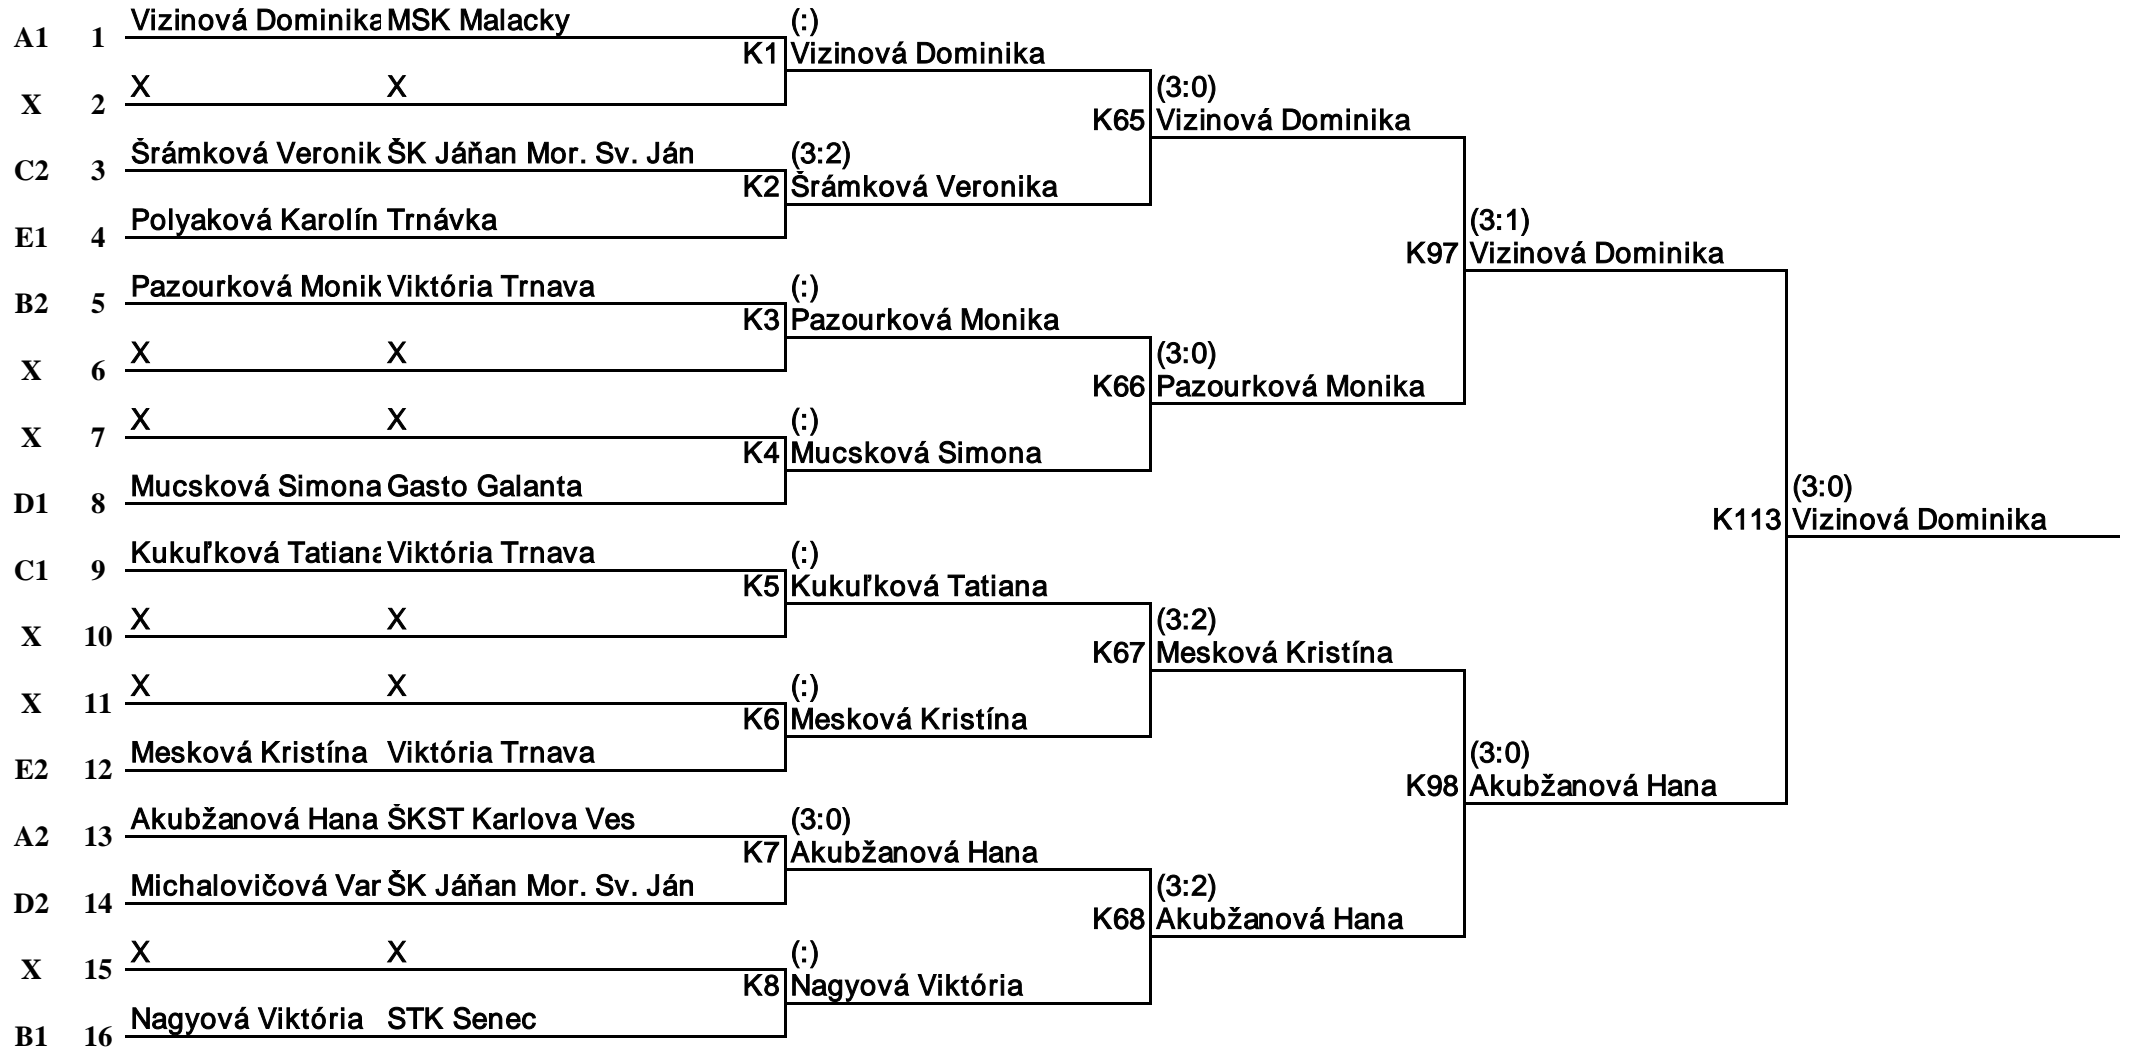

Druhý stupeň K.O.

Kategória:

Juniorky

1 Skupina		A	klub	N	R	1	2	3	4	S	PS	B	P	kolo	
Juniorky	1	Vizinová Dominika	MSK Malacky	1	9		3 : 1	3 : 0	3 : 0	9	1	9	6	1	I. 1-3, 2-4
	2	Akubžanová Hana	ŠKST Karlova Ves	9	205	1 : 3		3 : 1	3 : 0	7	4	1.75	5	2	II. 1-2, 3-4
	3	Kováčsová Viktória	Gasto Galanta	11	212	0 : 3	1 : 3		3 : 0	4	6	0.66667	4	3	III. 1-4, 2-3
	4	Krammerová Zuzana	ŠK Jáňan Mor. Sv. Ján	20	999	0 : 3	0 : 3	0 : 3		0	9	0	3	4	

2 Skupina		B	klub	N	R	1	2	3	4	S	PS	B	P	kolo	
Juniorky	1	Pazourková Monika	Viktória Trnava	2	45		0 : 3	3 : 0	3 : 0	6	3	2	5	2	I. 1-3, 2-4
	2	Nagyová Viktória	STK Senec	8	202	3 : 0		3 : 0	3 : 1	9	1	9	6	1	II. 1-2, 3-4
	3	Ježková Sára	ŠK Jáňan Mor. Sv. Ján	15	999	0 : 3	0 : 3		0 : 3	0	9	0	3	4	III. 1-4, 2-3
	4	Poláčková Katarína	ŠK Jáňan Mor. Sv. Ján	18	999	0 : 3	1 : 3	3 : 0		4	6	0.66667	4	3	

3 Skupina		C	klub	N	R	1	2	3	4	S	PS	B	P	kolo	
Juniorky	1	Šrámková Veronika	ŠK Jáňan Mor. Sv. Ján	3	119		1 : 3	3 : 2	3 : 1	7	6	1.16667	5	2	I. 1-3, 2-4
	2	Kukuľková Tatiana	Viktória Trnava	7	133	3 : 1		3 : 2	3 : 0	9	3	3	6	1	II. 1-2, 3-4
	3	Čermáková Paula	ŠKST Karlova Ves	14	999	2 : 3	2 : 3		3 : 0	7	6	1.16667	4	3	III. 1-4, 2-3
	4	Šimková Dominika	ŠK Jáňan Mor. Sv. Ján	17	999	1 : 3	0 : 3	0 : 3		1	9	0.11111	3	4	

4 Skupina		D	klub	N	R	1	2	3	4	S	PS	B	P	kolo	
Juniorky	1	Mucsková Simona	Gasto Galanta	4	121		3 : 0	3 : 2	3 : 0	9	2	4.5	6	1	I. 1-3, 2-4
	2	Hotařová Lucie	Sokol Skalica	10	208	0 : 3		2 : 3	3 : 0	5	6	0.83333	4	3	II. 1-2, 3-4
	3	Michalovičová Vanda	ŠK Jáňan Mor. Sv. Ján	13	214	2 : 3	3 : 2		3 : 0	8	5	1.6	5	2	III. 1-4, 2-3
	4	Prušanská Adriana	ŠK Jáňan Mor. Sv. Ján	16	999	0 : 3	0 : 3	0 : 3		0	9	0	3	4	

5 Skupina		E	klub	N	R	1	2	3	4	S	PS	B	P	kolo	
Juniorky	1	Polyaková Karolína	Trnávka	5	125		3 : 2	3 : 2	3 : 0	9	4	2.25	6	1	I. 1-3, 2-4
	2	Šrámková Erika	ŠK Jáňan Mor. Sv. Ján	6	132	2 : 3		1 : 3	3 : 1	6	7	0.85714	4	3	II. 1-2, 3-4
	3	Mesková Kristína	Viktória Trnava	12	213	2 : 3	3 : 1		3 : 0	8	4	2	5	2	III. 1-4, 2-3
	4	Krammerová Natália	ŠK Jáňan Mor. Sv. Ján	19	999	0 : 3	1 : 3	0 : 3		1	9	0.11111	3	4