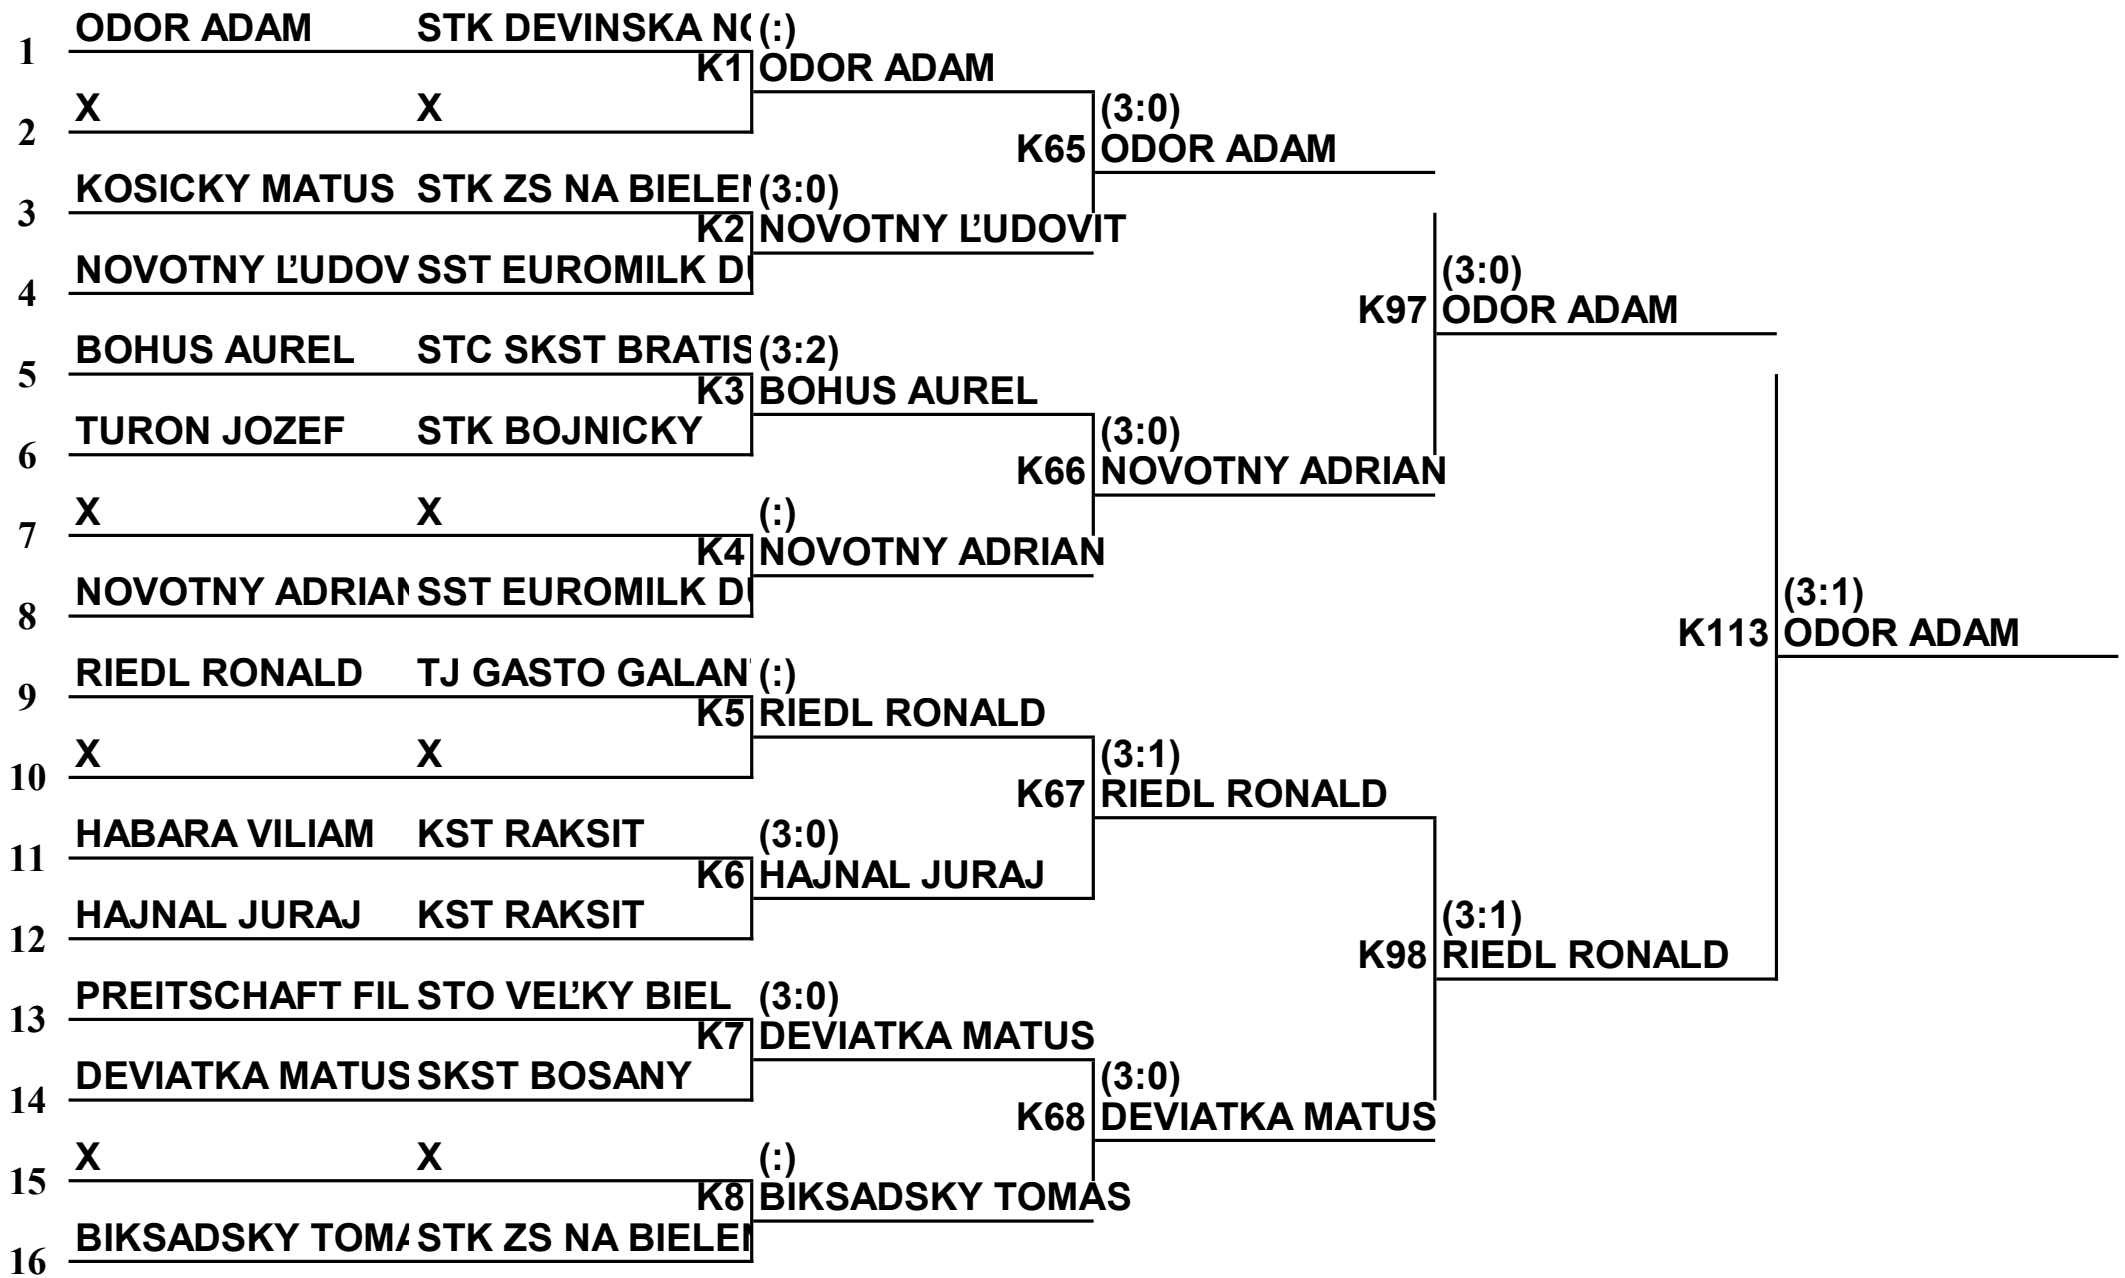

5 Skupina		E	klub	N	R	1	2	3	4	S	PS	B	P	ko
Naj. Žiaci	1	NOVOTNÝ ĽUDOVÍT	SST EUROMILK DUN.STREI	5	14		3 : 2	3 : 0	3 : 0	9 : 2	4,5	6	1	I.
	2	DEVIATKA MATÚŠ	ŠKST BOŠANY	8	32	2 : 3		3 : 0	3 : 0	8 : 3	2,66667	5	2	II.
	3	KIRCHMAYER MICHA	STK ZŠ NA BIELENISKU PE	18	83	0 : 3	0 : 3		1 : 3	1 : 9	0,11111	3	4	III.
	4	KOŠKA MATEJ	TTC MAJCICHOV	24	999	0 : 3	0 : 3	3 : 1		3 : 7	0,42857	4	3	

6 Skupina		F	klub	N	R	1	2	3	4	S	PS	B	P	ko
Naj. Žiaci	1	HAJNAL JURAJ	KST RAKSIT	6	19		1 : 3	3 : 0	3 : 0	7 : 3	2,33333	5	1	I.
	2	KOŠICKÝ MATÚŠ	STK ZŠ NA BIELENISKU PE	10	39	3 : 1		3 : 2	2 : 3	8 : 6	1,33333	5	2	II.
	3	SIKA ANDREJ	SPST ZÁHORSKÁ BYSTRIC	14	67	0 : 3	2 : 3		1 : 3	3 : 9	0,33333	3	4	III.
	4	MATÚŠ MARCEL	STK ŠK BLAVA JASL. BOHU	21	109	0 : 3	3 : 2	3 : 1		6 : 6	1	5	3